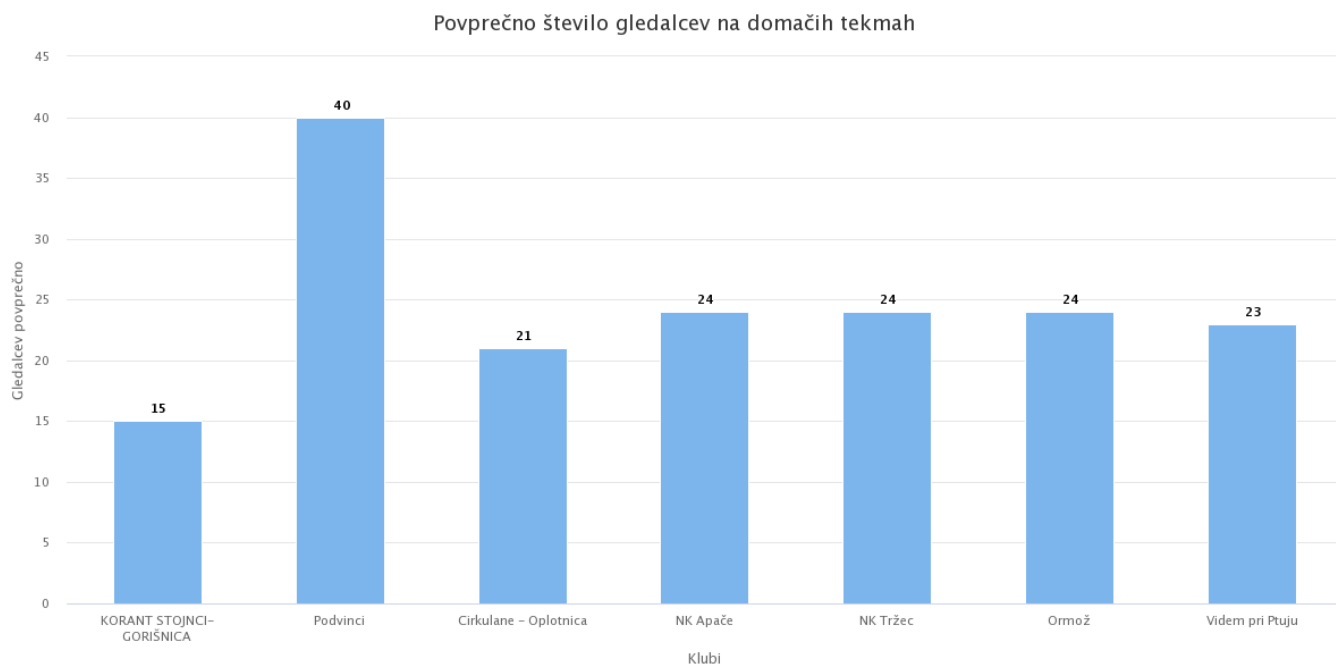

Povprečno število gledalcev na domačih tekmah

Število doseženih in prejetih zadetkov po klubih

Število rumenih kartonov po klubih

Število rdečih kartonov po klubih

Osvojene točke po klubih - doma in v gosteh