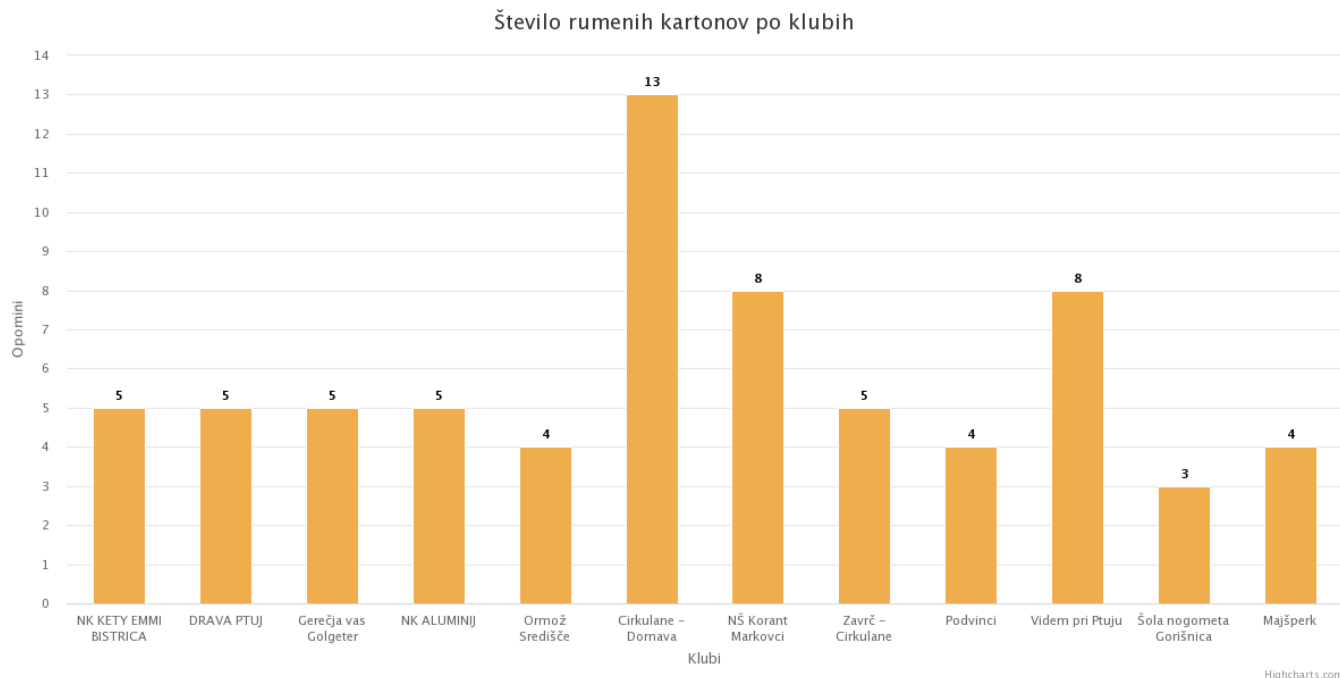

Starejši dečki MNZ Ptuj 2020/21

01.11.2020

Povprečno število gledalcev na domačih tekmah

Število doseženih in prejetih zadetkov po klubih

Starejši dečki MNZ Ptuj 2020/21

01.11.2020

Število rumenih kartonov po klubih