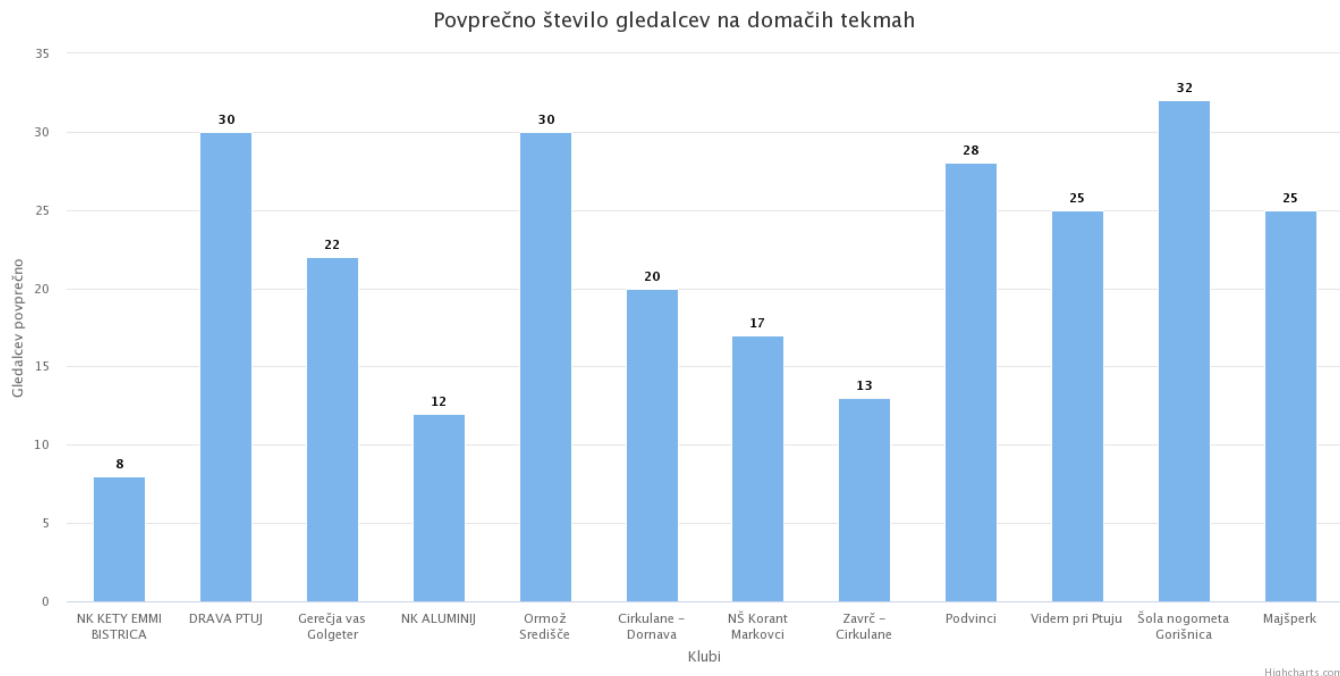

Starejši dečki MNZ Ptuj 2020/21

01.11.2020

Povprečno število gledalcev na domačih tekmah