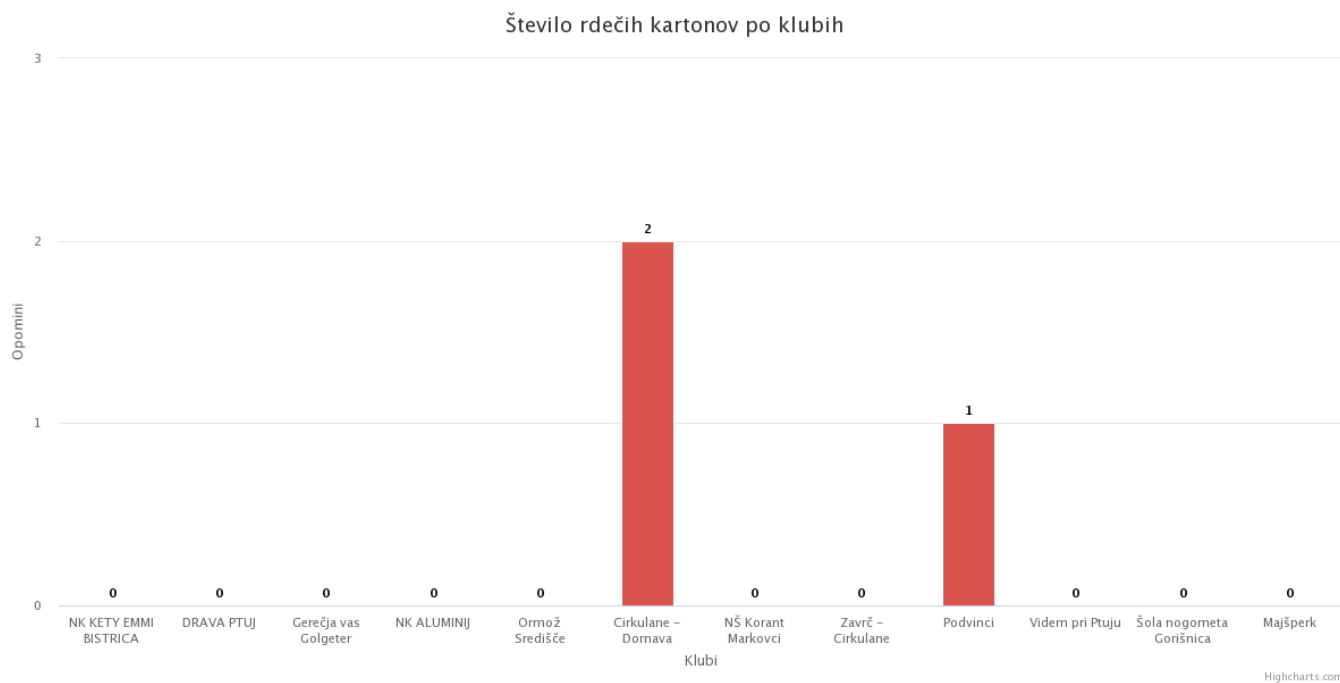

Število rdečih kartonov po klubih