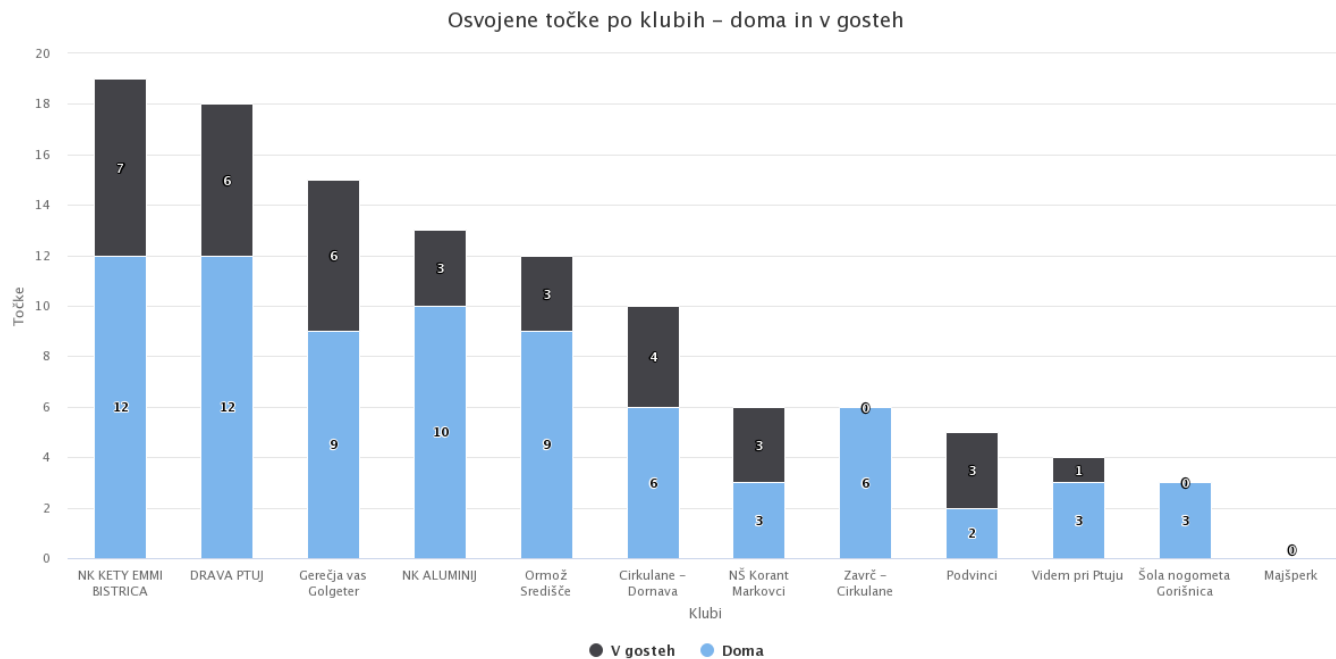

Število rdečih kartonov po klubih

Starejši dečki MNZ Ptuj 2020/21

01.11.2020

Osvojene točke po klubih - doma in v gosteh

Highcharts.com