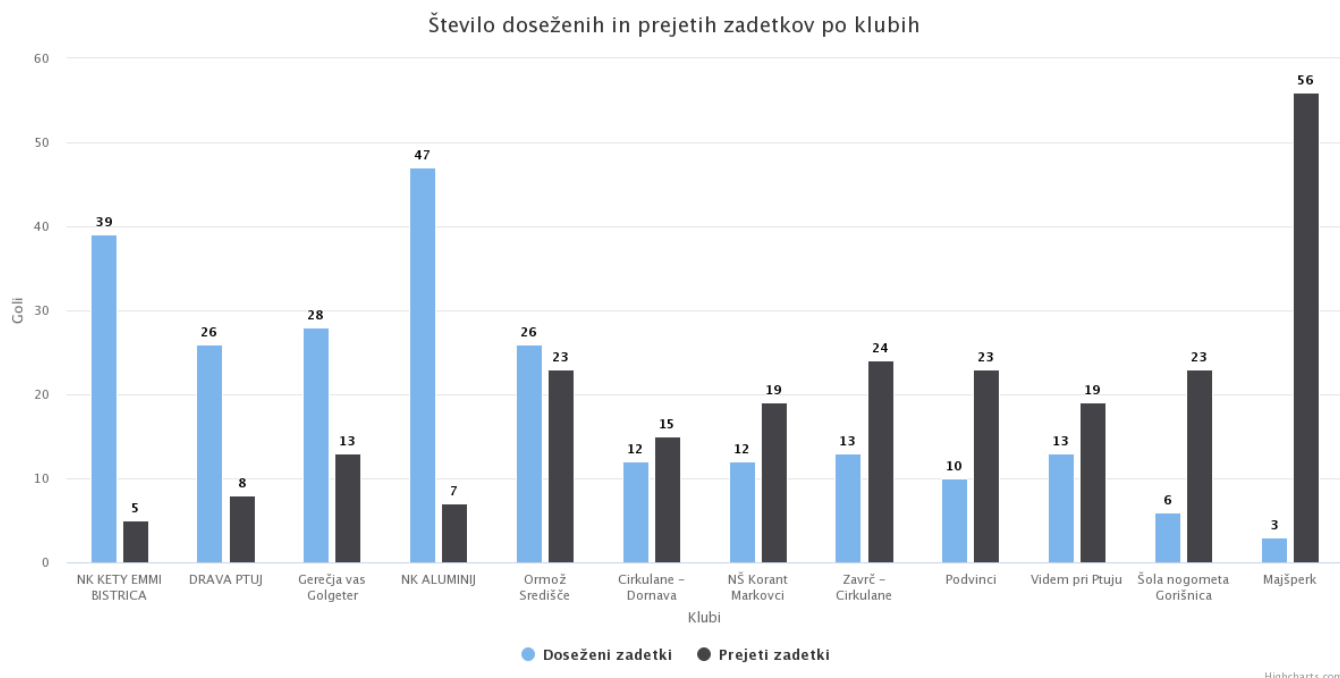

Število doseženih in prejetih zadetkov po klubih