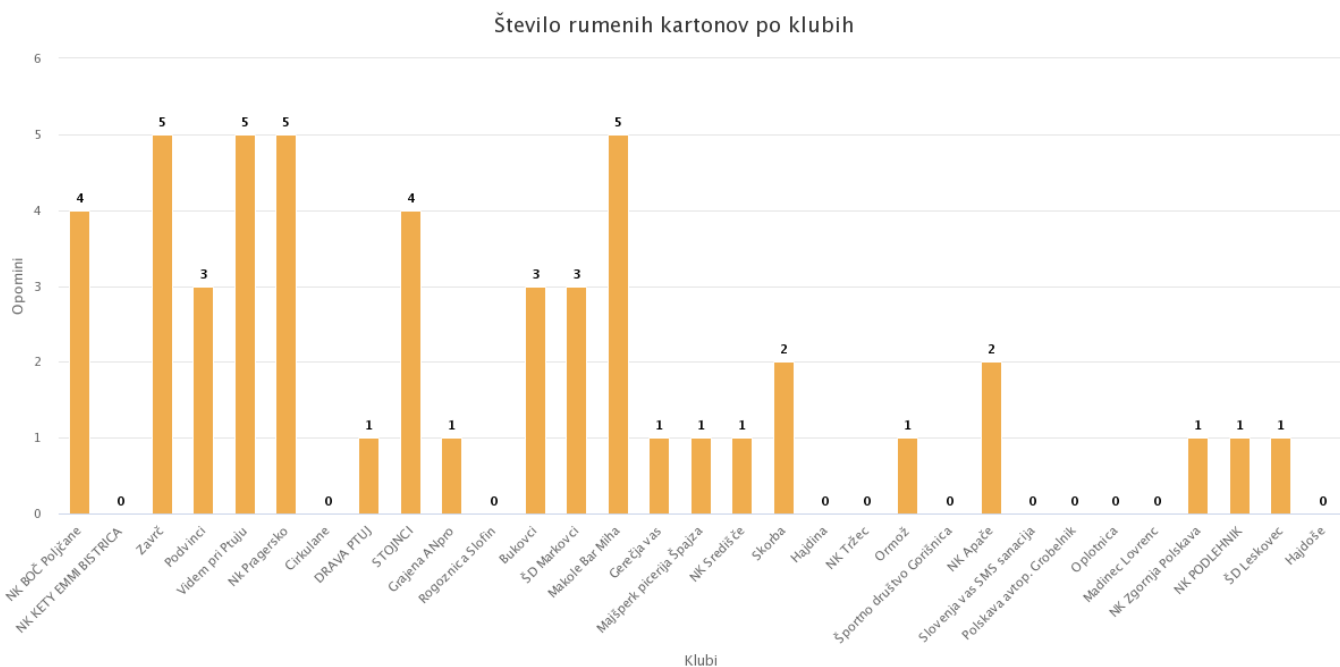

Število rumenih kartonov po klubih