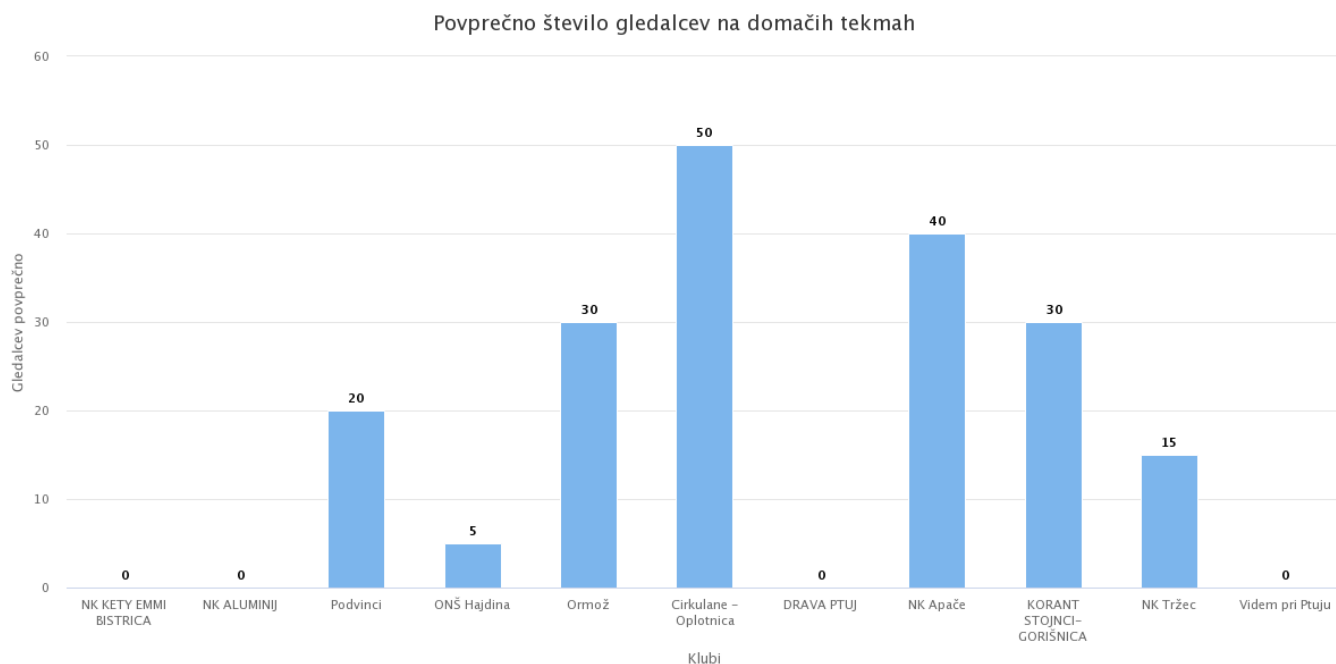

Statistični pregled tekmovalj

Pokal MNZ Ptuj Mladina 2020/21

01.11.2020

	Gledalcev	Gledalcev povprečno	Doseženi zadetki	Prejeti zadetki	Rumeni kartoni	Rdeči kartoni	Doma	V gosteh
NK KETY EMMI BISTRICA	0	0	15	1	0	0	None	6
NK ALUMINIJ	0	0	11	1	1	0	None	3
Podvinci	20	20	3	2	2	0	0	3
ONŠ Hajdina	5	5	2	6	2	0	0	3
Ormož	30	30	4	11	2	0	0	3
Cirkulane - Oplotnica	50	50	4	11	2	0	0	3
DRAVA PTUJ	0	0	0	0	0	0	None	None
NK Apače	40	40	2	4	0	0	0	None
KORANT STOJNCI-GORIŠNICA	30	30	1	3	1	0	0	None
NK Tržec	15	15	0	3	1	0	0	None
Videm pri Ptuju	0	0	0	0	0	0	None	None
Skupaj	190		42	42	11	0		
Povprečno na tekmo	24		5,25	5,25	1,38	0,00		

Povprečno število gledalcev na domačih tekmah

Highcharts.com