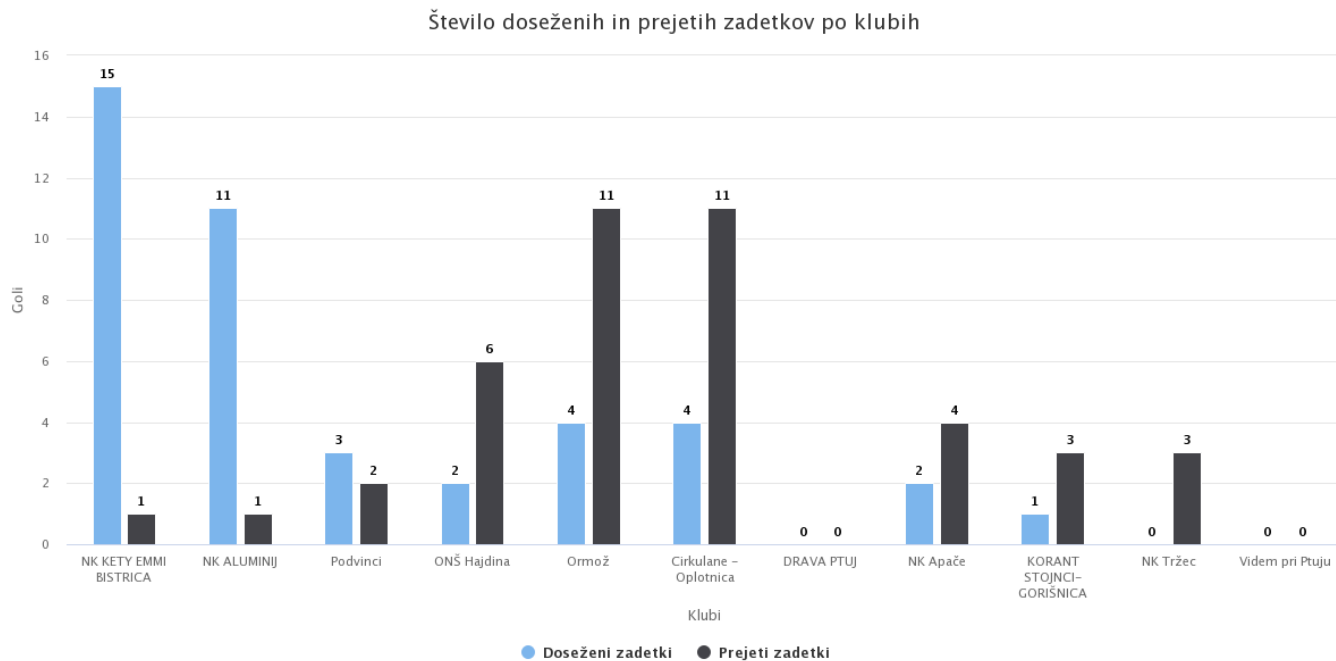

Povprečno število gledalcev na domačih tekmah

Highcharts.com

Pokal MNZ Ptuj Mladina 2020/21

01.11.2020

Število doseženih in prejetih zadetkov po klubih

Število rumenih kartonov po klubih

Pokal MNZ Ptuj Mladina 2020/21