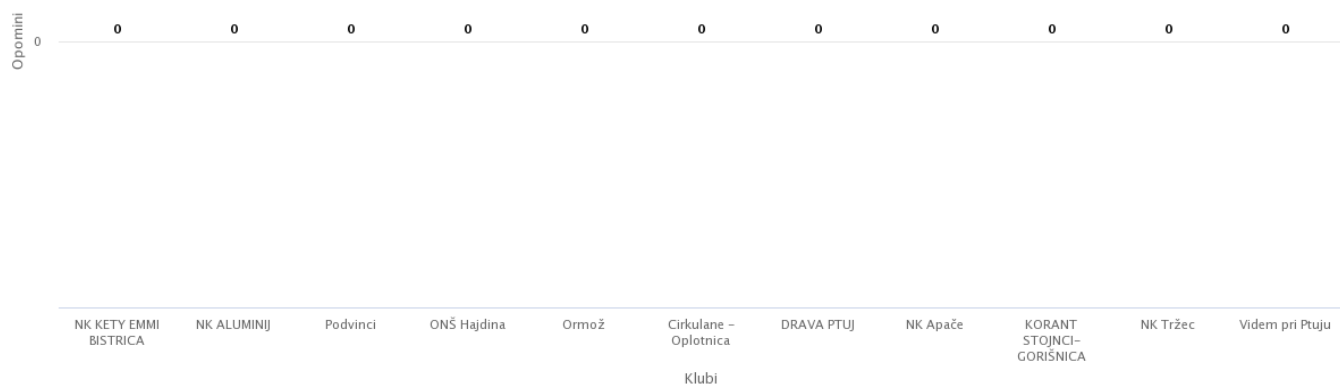

Povprečno število gledalcev na domačih tekmah

Highcharts.com

Pokal MNZ Ptuj Mladina 2020/21

01.11.2020

Število doseženih in prejetih zadetkov po klubih

Število rumenih kartonov po klubih

Pokal MNZ Ptuj Mladina 2020/21

01.11.2020

Število rdečih kartonov po klubih

Število rdečih kartonov po klubih

Osvojene točke po klubih - doma in v gosteh

Osvojene točke po klubih – doma in v gosteh