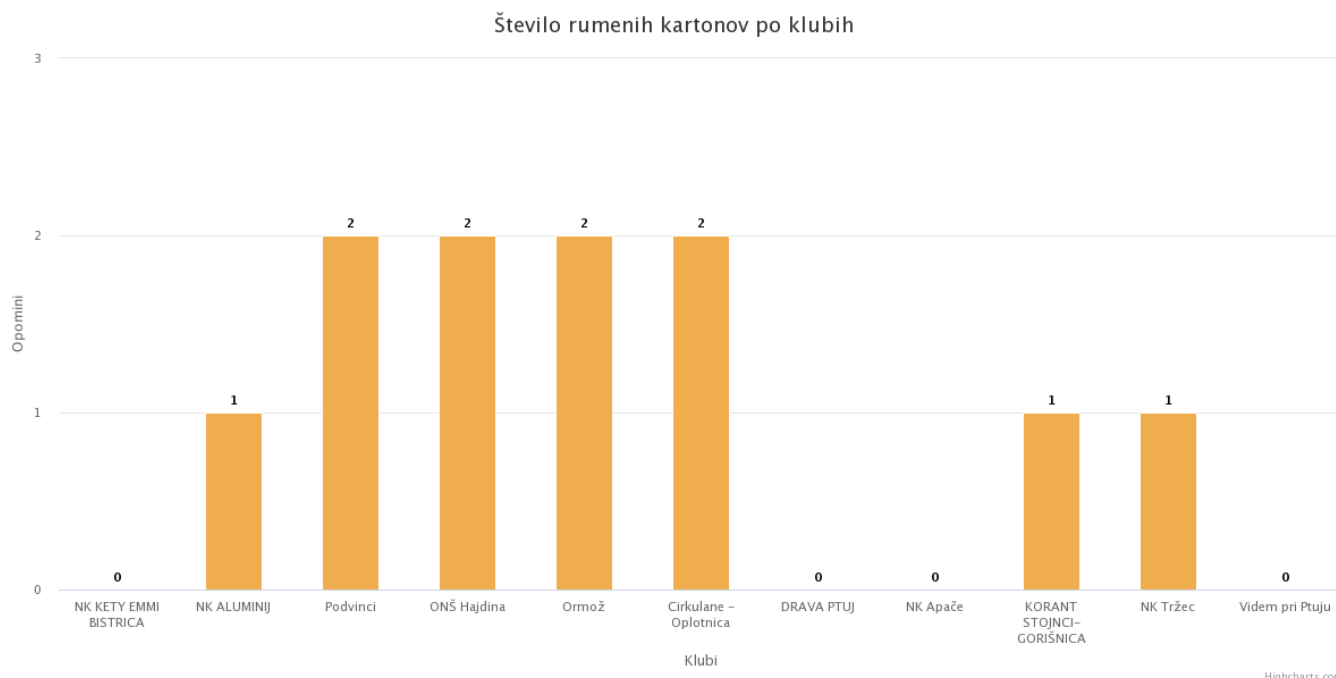

Povprečno število gledalcev na domačih tekmah

Highcharts.com

Pokal MNZ Ptuj Mladina 2020/21

01.11.2020

Število doseženih in prejetih zadetkov po klubih

Število rumenih kartonov po klubih

Pokal MNZ Ptuj Mladina 2020/21