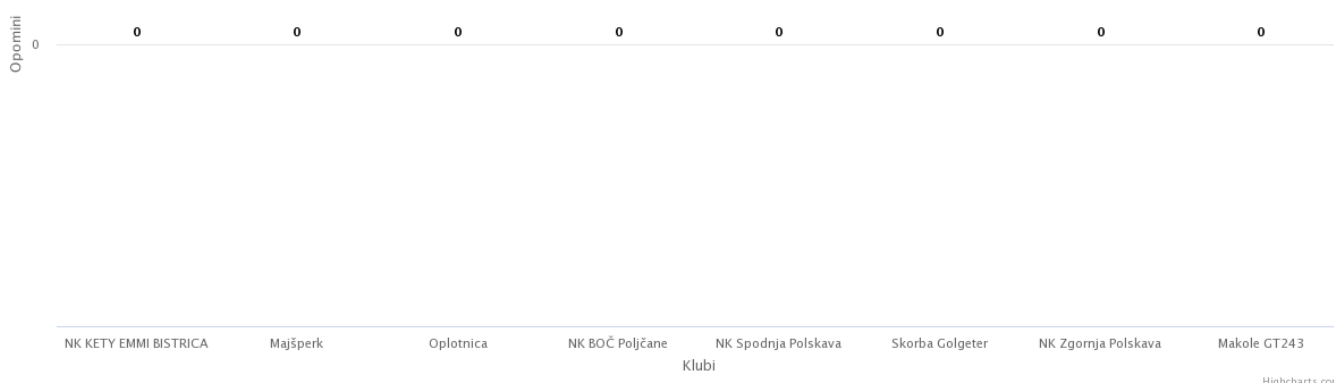

Mlajši dečki 2. razred Zahod MNZ Ptuj2020/21

01.11.2020

Število rdečih kartonov po klubih

Število rdečih kartonov po klubih