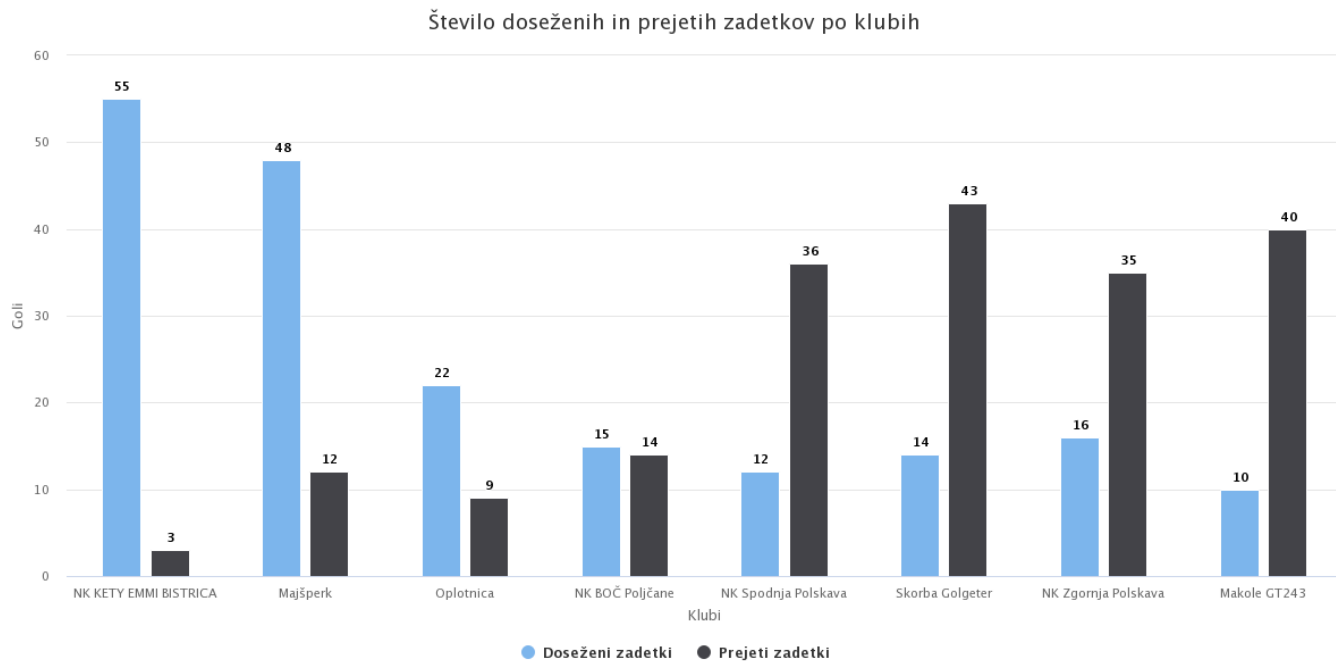

Povprečno število gledalcev na domačih tekmah

Mlajši dečki 2. razred Zahod MNZ Ptuj2020/21

01.11.2020

Število doseženih in prejetih zadetkov po klubih

Število rumenih kartonov po klubih

Mlajši dečki 2. razred Zahod MNZ Ptuj2020/21