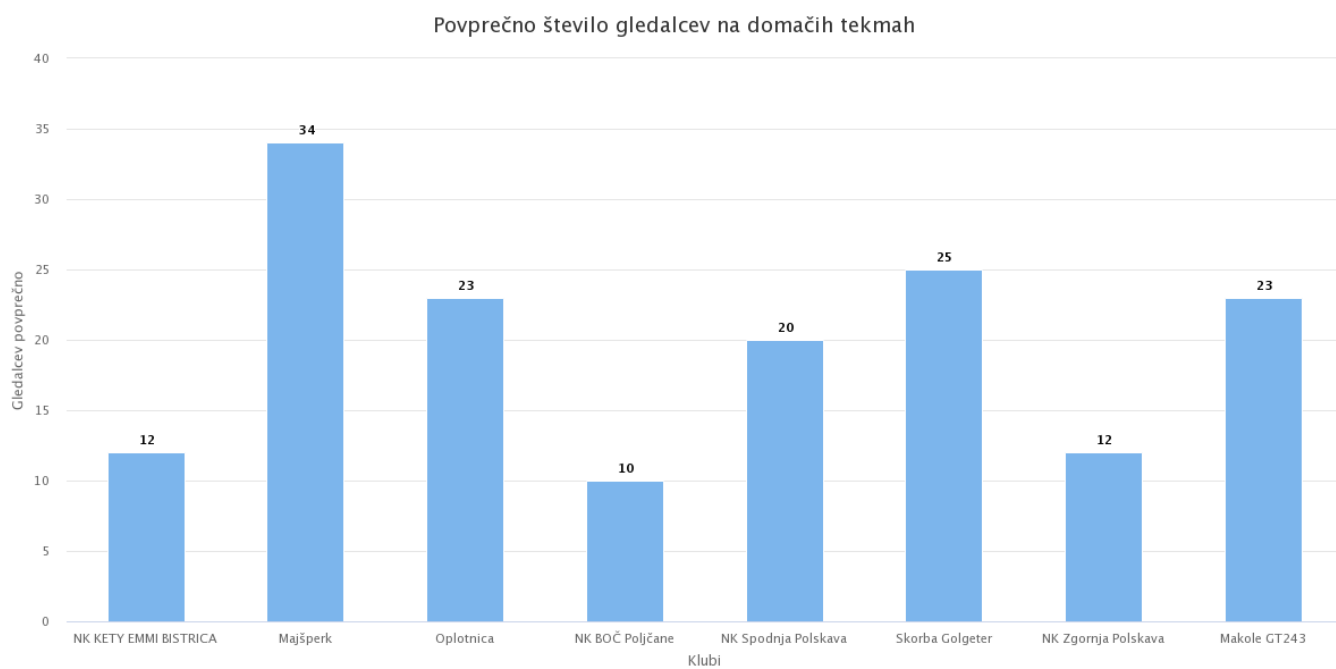

Statistični pregled tekmovanj

Mlajši dečki 2. razred Zahod MNZ Ptuj2020/21

01.11.2020

	Gledalcev	Gledalcev povprečno	Doseženi zadetki	Prejeti zadetki	Rumeni kartoni	Rdeči kartoni	Doma	V gosteh
NK KETY EMMI BISTRICA	47	12	55	3	0	0	9	6
Majšperk	101	34	48	12	0	0	9	6
Oplotnica	70	23	22	9	0	0	9	3
NK BOČ Poljčane	10	10	15	14	0	0	3	6
NK Spodnja Polskava	40	20	12	36	0	0	3	3
Skorba Golgeter	100	25	14	43	1	0	3	3
NK Zgornja Polskava	46	12	16	35	0	0	0	3
Makole GT243	45	23	10	40	1	0	0	3
Skupaj	459		192	192	2	0		
Povprečno na tekmo	20		8,35	8,35	0,09	0,00		

Povprečno število gledalcev na domačih tekmah