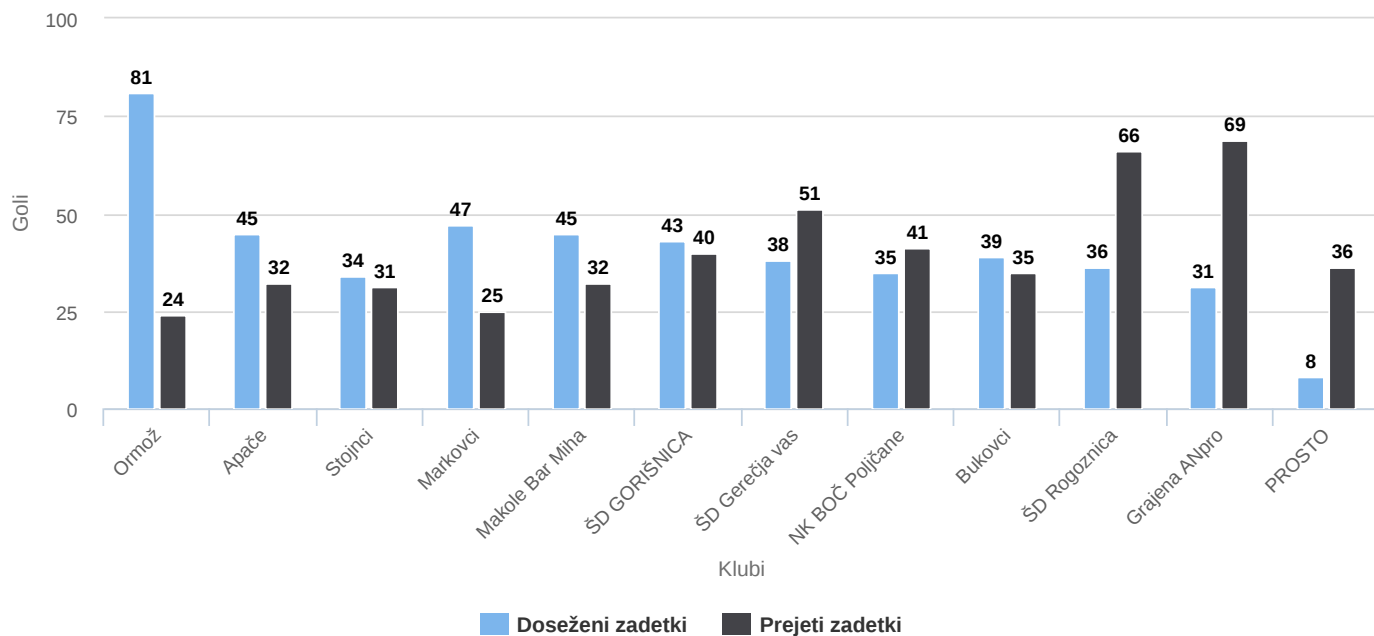

Statistični pregled tekmovanj

Super liga MNZ Ptuj 2025/26

06.06.2026

Število doseženih in prejetih zadetkov po klubih

Število doseženih in prejetih zadetkov po klubih