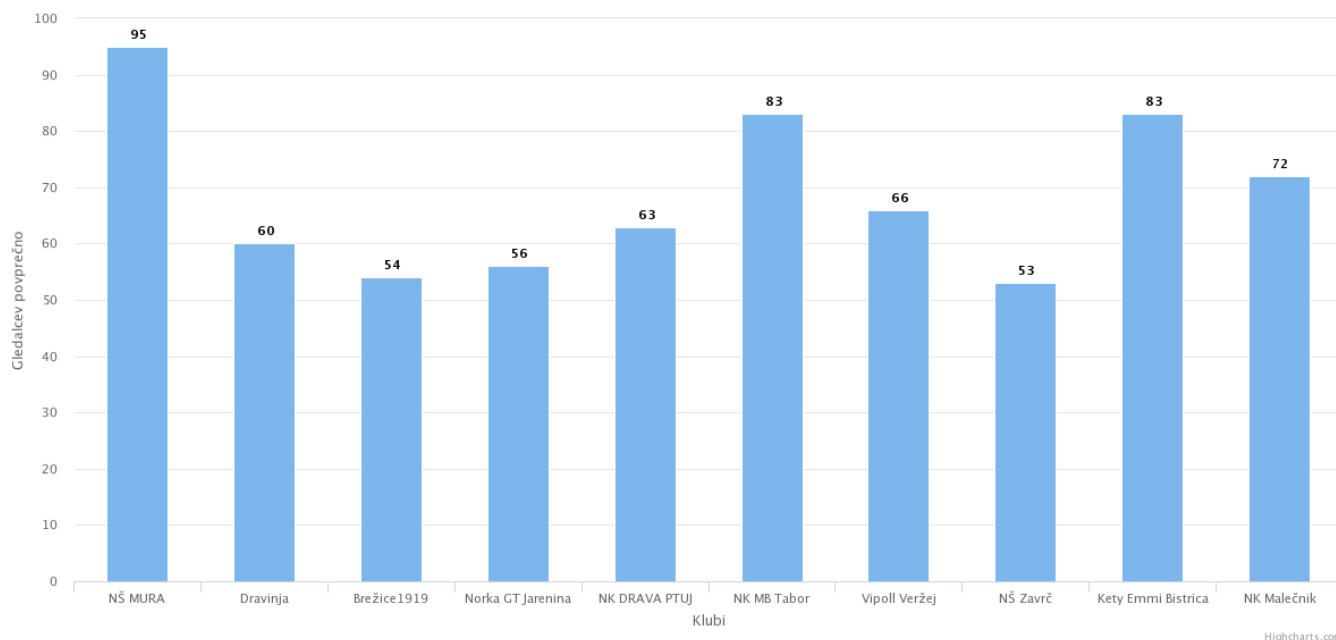

2. slovenska mladinska liga - vzhod 2016/17

07.06.2017

	Gledalcev	Gledalcev povprečno	Doseženi zadetki	Prejeti zadetki	Rumeni kartoni	Rdeči kartoni	Doma	V gosteh
NŠ MURA	1325	95	72	31	42	1	35	25
Dravinja	780	60	66	37	47	4	29	21
Brežice1919	705	54	44	35	67	5	27	16
Norka GT Jarenina	730	56	68	58	73	4	26	16
NK DRAVA PTUJ	880	63	56	53	60	9	22	20
NK MB Tabor	1000	83	53	56	71	3	21	20
Vipoll Veržej	930	66	42	49	51	5	21	14
NŠ Zavrč	685	53	44	57	65	7	17	16
Kety Emmi Bistrica	1160	83	31	50	53	3	15	13
NK Malečnik	930	72	22	72	61	10	6	4
Skupaj	9125		498	498	590	51		
Povprečno na tekmo	68		3,69	3,69	4,37	0,38		

Povprečno število gledalcev na domačih tekmah

Povprečno število gledalcev na domačih tekmah

2. slovenska mladinska liga - vzhod 2016/17

07.06.2017

Število doseženih in prejetih zadetkov po klubih

Število rumenih kartonov po klubih