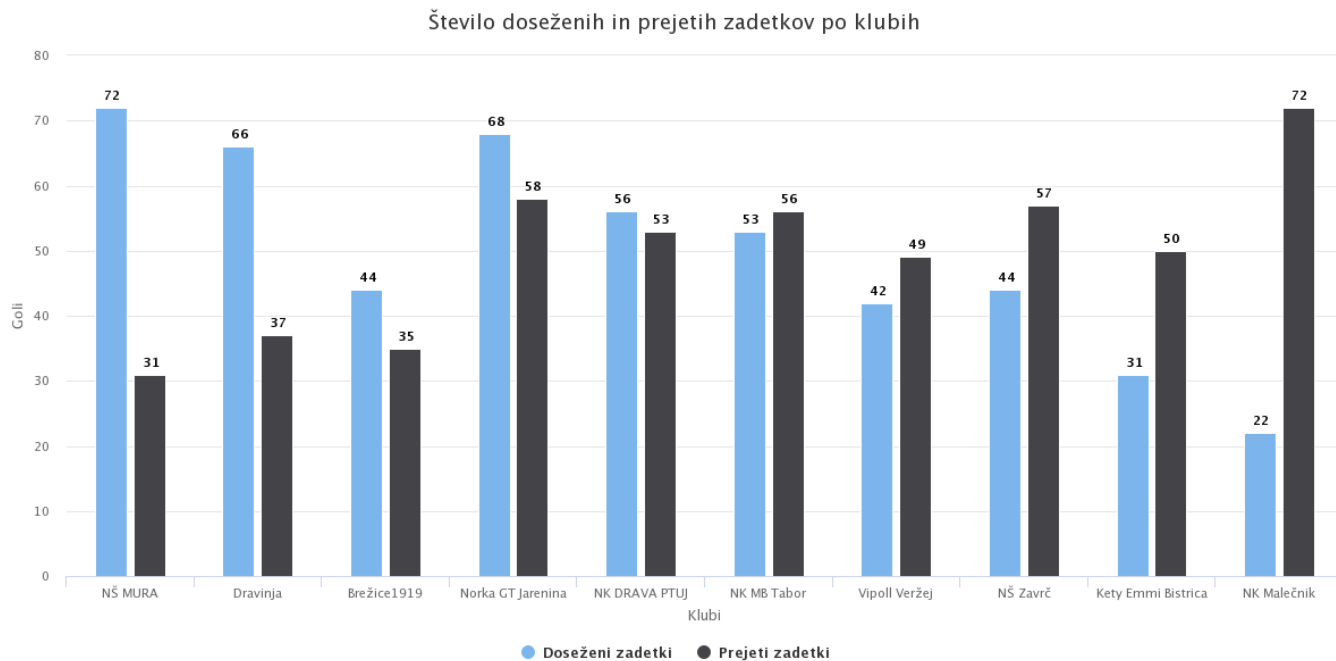

Povprečno število gledalcev na domačih tekmah

Povprečno število gledalcev na domačih tekmah

2. slovenska mladinska liga - vzhod 2016/17

07.06.2017

Število doseženih in prejetih zadetkov po klubih

Število rumenih kartonov po klubih