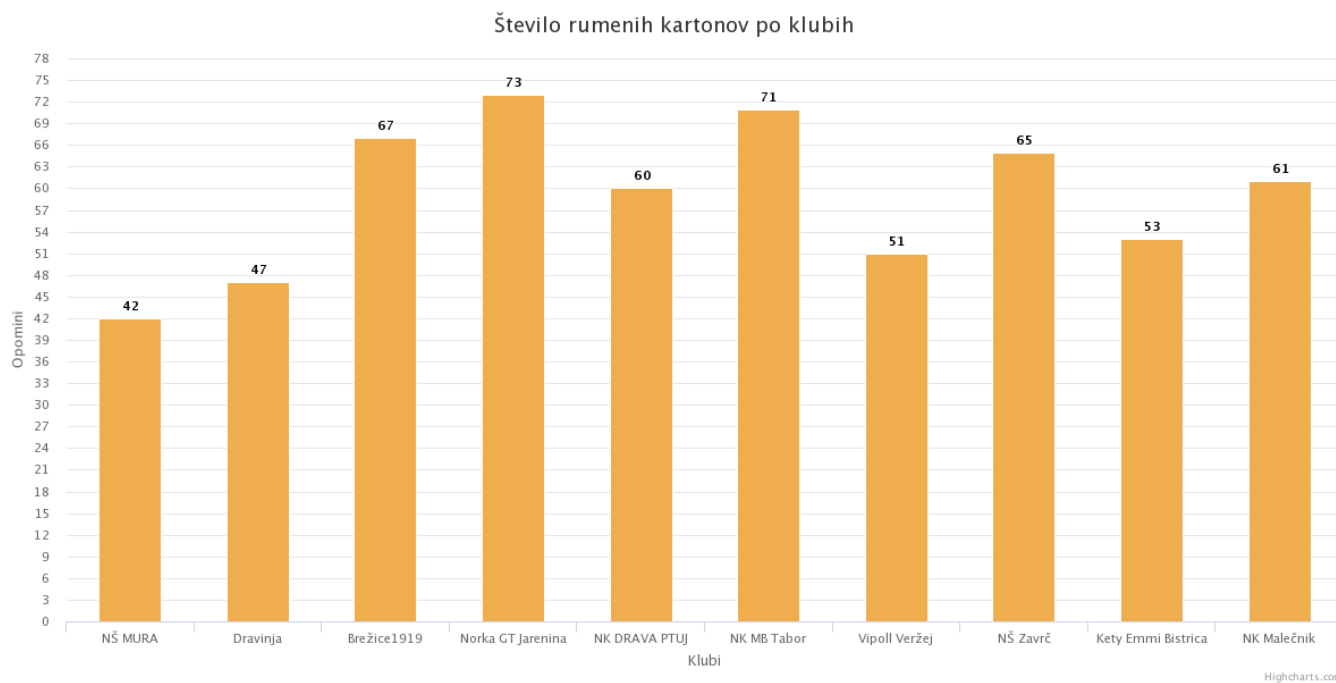

Povprečno število gledalcev na domačih tekmah

Povprečno število gledalcev na domačih tekmah

2. slovenska mladinska liga - vzhod 2016/17

07.06.2017

Število doseženih in prejetih zadetkov po klubih

Število rumenih kartonov po klubih

2. slovenska mladinska liga - vzhod 2016/17

07.06.2017

Število rdečih kartonov po klubih

Osvojene točke po klubih - doma in v gosteh