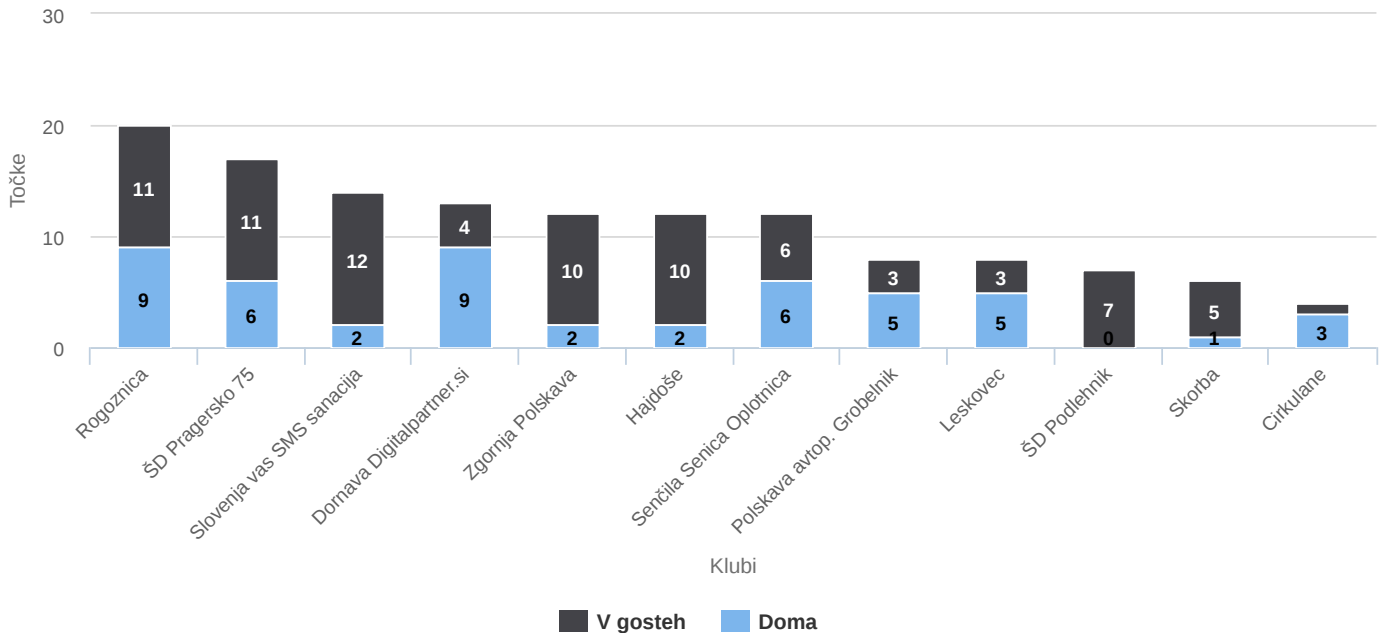

Osvojene točke po klubih - doma in v gosteh

Osvojene točke po klubih - doma in v gosteh