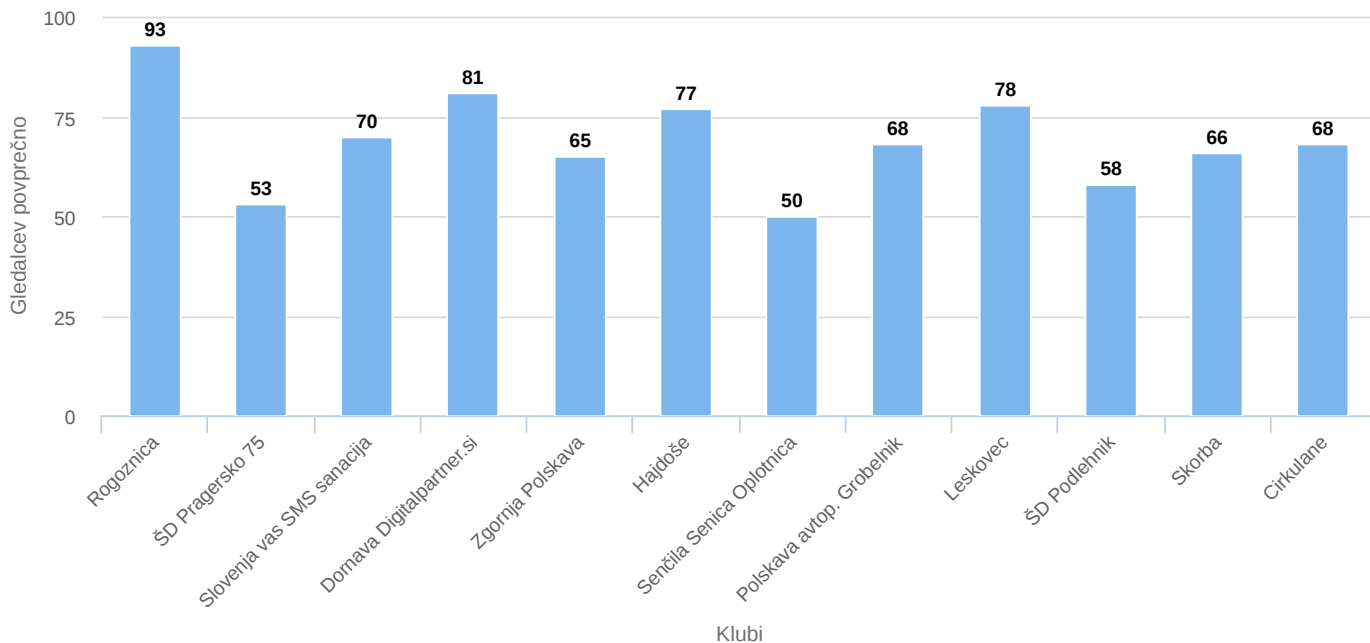

Statistični pregled tekmovanj

Člani - 1.razred MNZ PTUJ 2024/25

10.11.2024

	Gledalcev	Gledalcev povprečno	Doseženi zasedki	Prejeti zasedki	Rumeni kartoni	Rdeči kartoni	Doma	V gosteh
Rogoznica	280	93	20	8	16	0	9	11
ŠD Pragersko 75	160	53	18	8	21	0	6	11
Slovenja vas SMS sanacija	280	70	14	12	18	0	2	12
Dornava Digitalpartner.si	405	81	15	13	27	1	9	4
Zgornja Polskava	260	65	16	9	19	4	2	10
Hajdoše	230	77	16	14	24	0	2	10
Senčila Senica Oplotnica	150	50	9	12	26	3	6	6
Polskava avtop. Grobelnik	340	68	12	15	26	3	5	3
Leskovec	390	78	11	18	15	2	5	3
ŠD Podlehnik	230	58	15	23	22	1	0	7
Skorba	330	66	7	13	28	4	1	5
Cirkulane	270	68	11	19	19	1	3	1
Skupaj	3325		164	164	261	19		
Povprečno na tekmo	69		3,42	3,42	5,44	0,40		

Povprečno število gledalcev na domačih tekmah

Povprečno število gledalcev na domačih tekmah

Highcharts.com