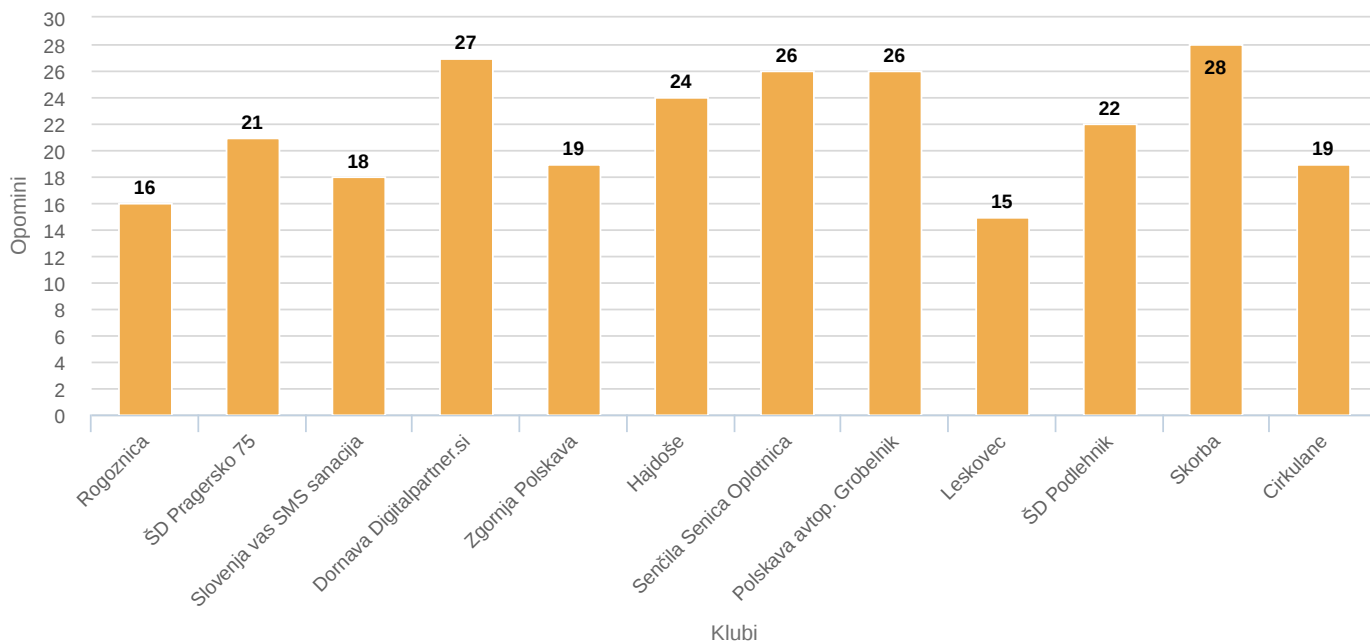

Število rumenih kartonov po klubih

Število rumenih kartonov po klubih