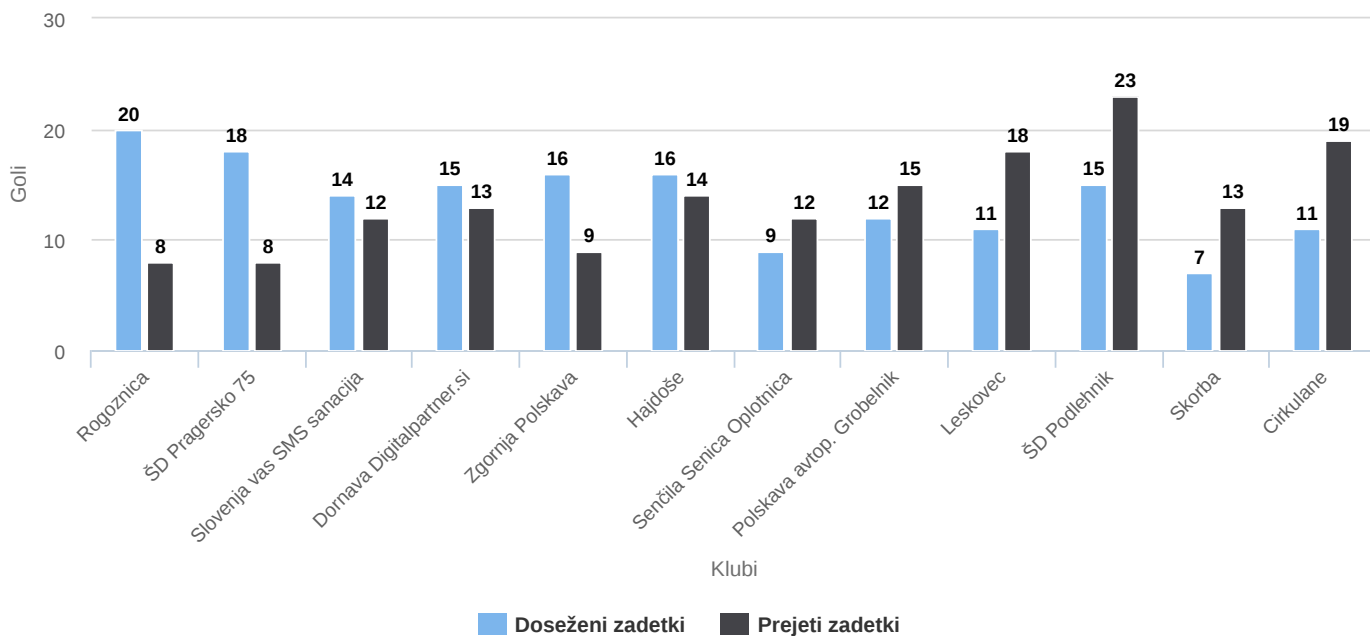

Povprečno število gledalcev na domačih tekmah

Povprečno število gledalcev na domačih tekmah

Highcharts.com

Člani - 1.razred MNZ PTUJ 2024/25

10.11.2024

Število doseženih in prejetih zadetkov po klubih

Število doseženih in prejetih zadetkov po klubih