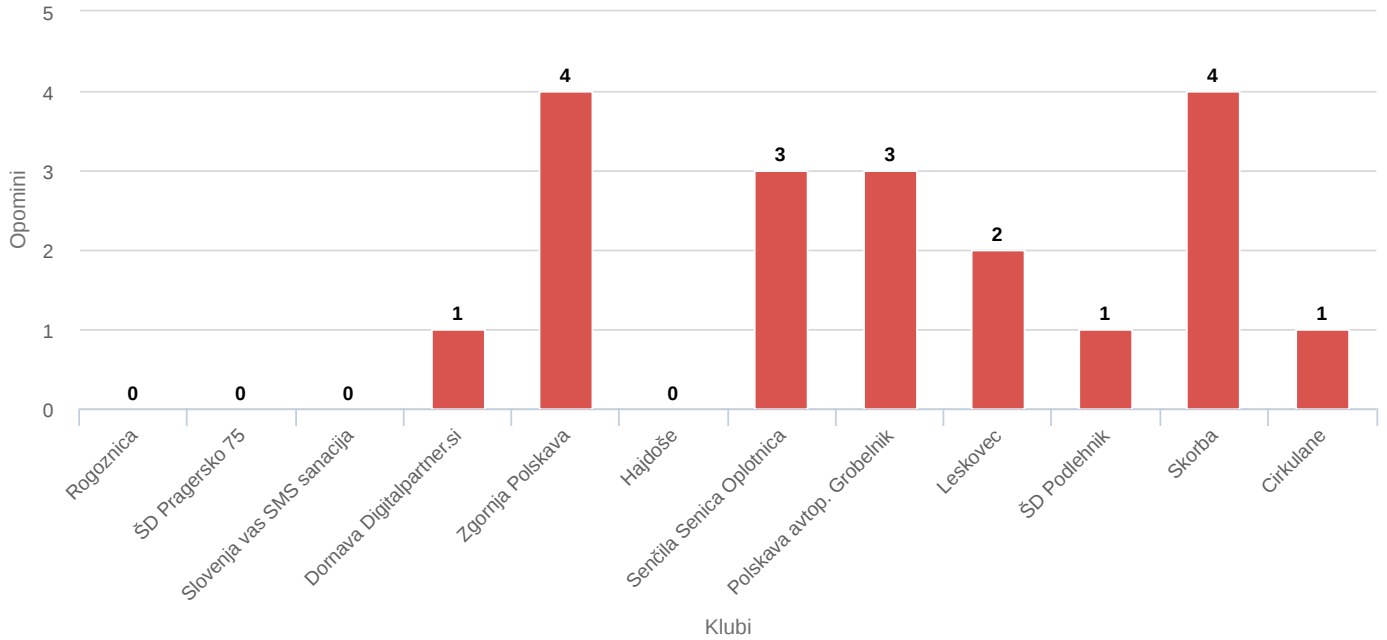

Highcharts.com

Število rumenih kartonov po klubih

Število rumenih kartonov po klubih

Highcharts.com

Člani - 1.razred MNZ PTUJ 2024/25

10.11.2024

Število rdečih kartonov po klubih

Število rdečih kartonov po klubih