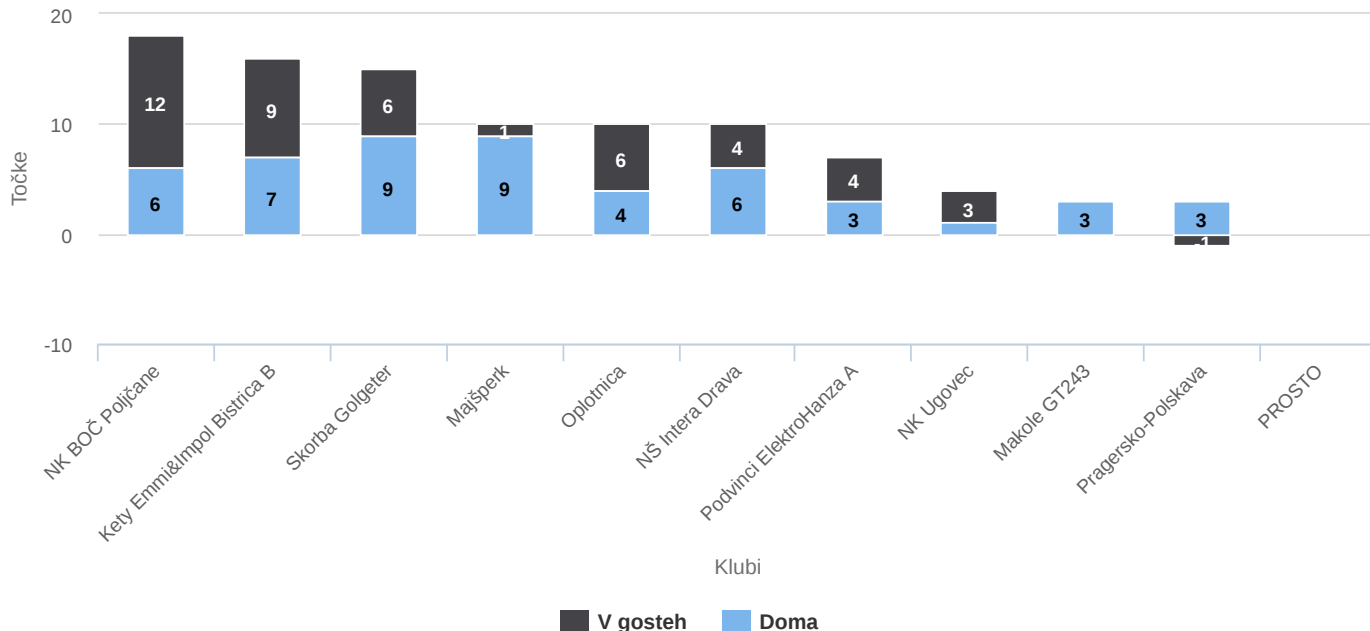

Število doseženih in prejetih zadetkov po klubih

Highcharts.com

Število rumenih kartonov po klubih

Število rumenih kartonov po klubih

Highcharts.com

Statistični pregled tekmovanj

Mlajši dečki 2. razred Zahod MNZ Ptuj 2024/25

10.11.2024

Število rdečih kartonov po klubih

Število rdečih kartonov po klubih

Highcharts.com

Osvojene točke po klubih - doma in v gosteh

Osvojene točke po klubih - doma in v gosteh

Highcharts.com