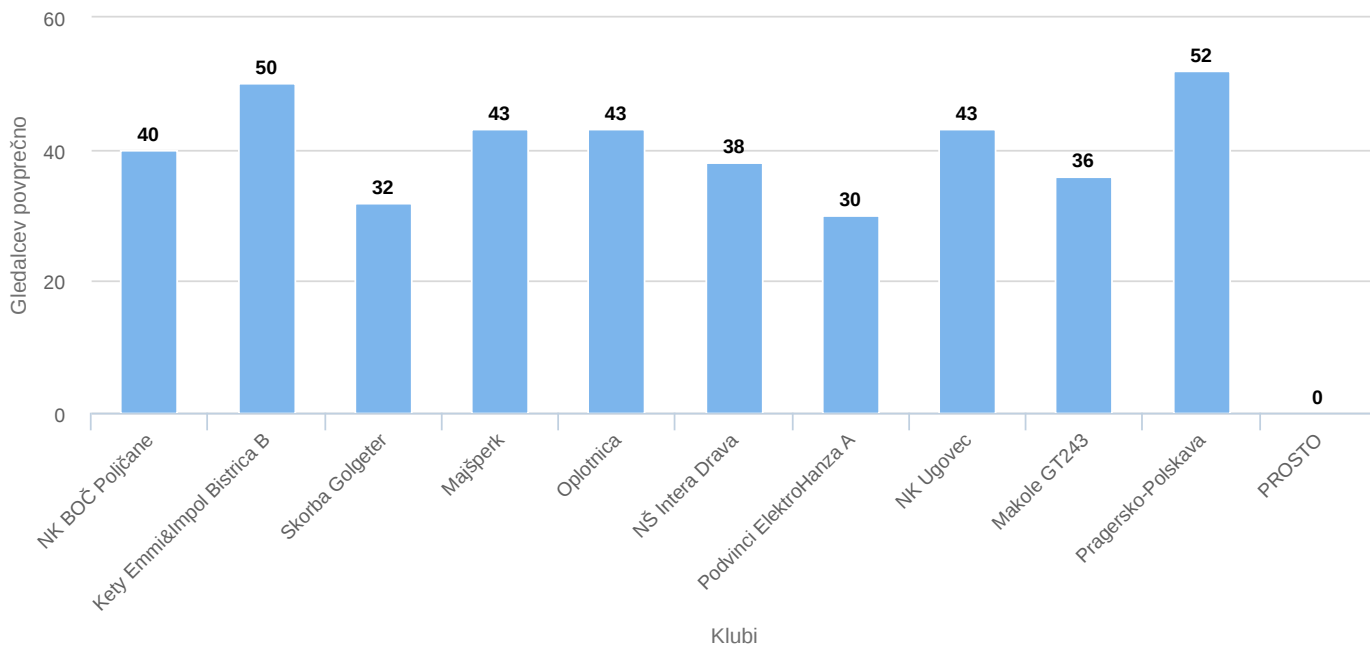

Statistični pregled tekmovanj

Mlajši dečki 2. razred Zahod MNZ Ptuj 2024/25

10.11.2024

	Gledalcev	Gledalcev povprečno	Doseženi zasedki	Prejeti zasedki	Rumeni kartoni	Rdeči kartoni	Doma	V gosteh
NK BOČ Poljčane	120	40	33	11	3	0	6	12
Kety Emmi&Impol Bistrica B	150	50	31	10	1	0	7	9
Skorba Golgeter	130	33	21	14	5	0	9	6
Majšperk	130	43	26	13	5	0	9	1
Oplotnica	130	43	25	12	9	0	4	6
NŠ Intera Drava	150	38	21	20	4	0	6	4
Podvinci ElektroHanza A	60	30	12	21	7	1	3	4
NK Ugovec	130	43	8	18	1	0	1	3
Makole GT243	145	36	6	62	1	0	3	0
Pragersko-Polskava	209	52	26	28	8	0	3	-1
PROSTO	0	0	0	0	0	0	None	None
Skupaj	1354		209	209	44	1		
Povprečno na tekmo	41		6,33	6,33	1,33	0,03		

Povprečno število gledalcev na domačih tekmah

Povprečno število gledalcev na domačih tekmah

Highcharts.com