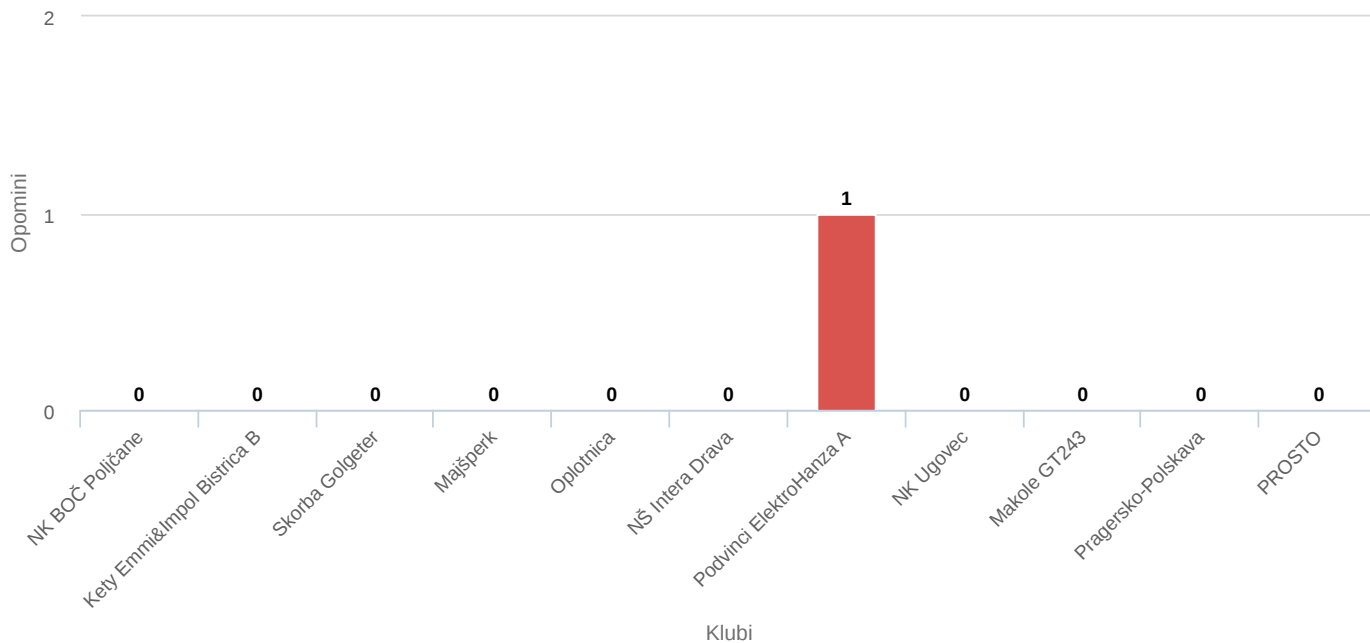

Statistični pregled tekmovanj

Mlajši dečki 2. razred Zahod MNZ Ptuj 2024/25

10.11.2024

Število rdečih kartonov po klubih

Število rdečih kartonov po klubih