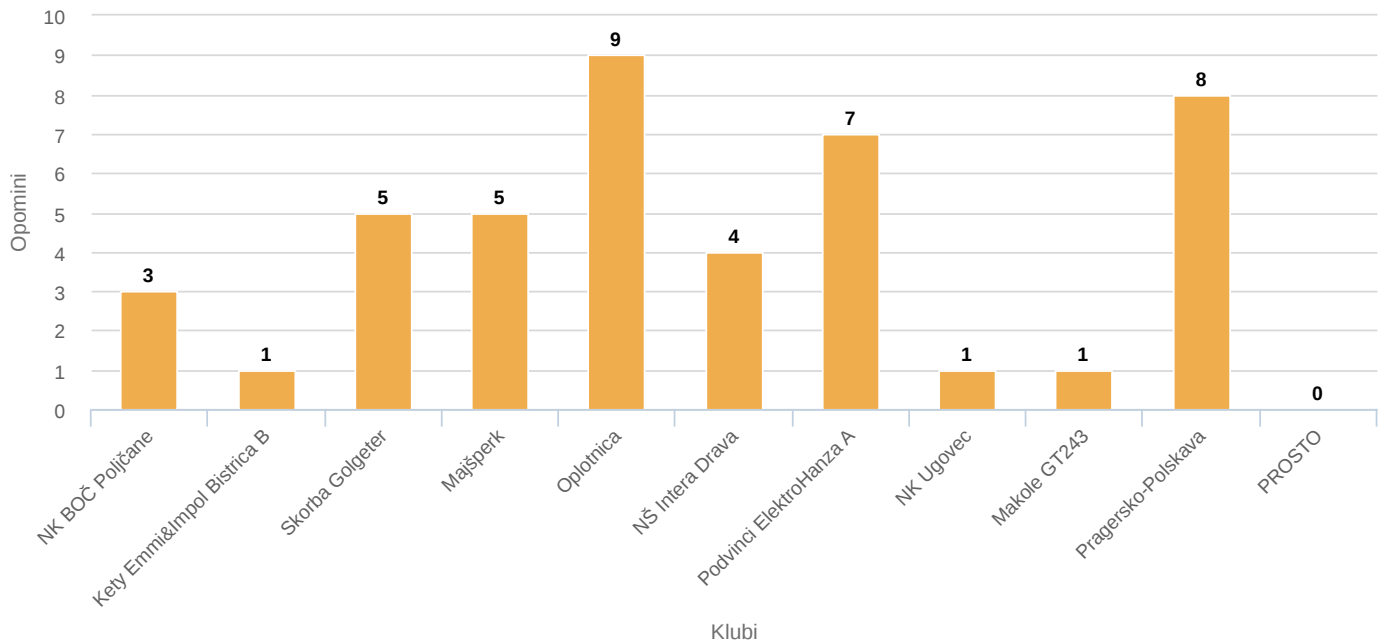

Število rumenih kartonov po klubih

Število rumenih kartonov po klubih