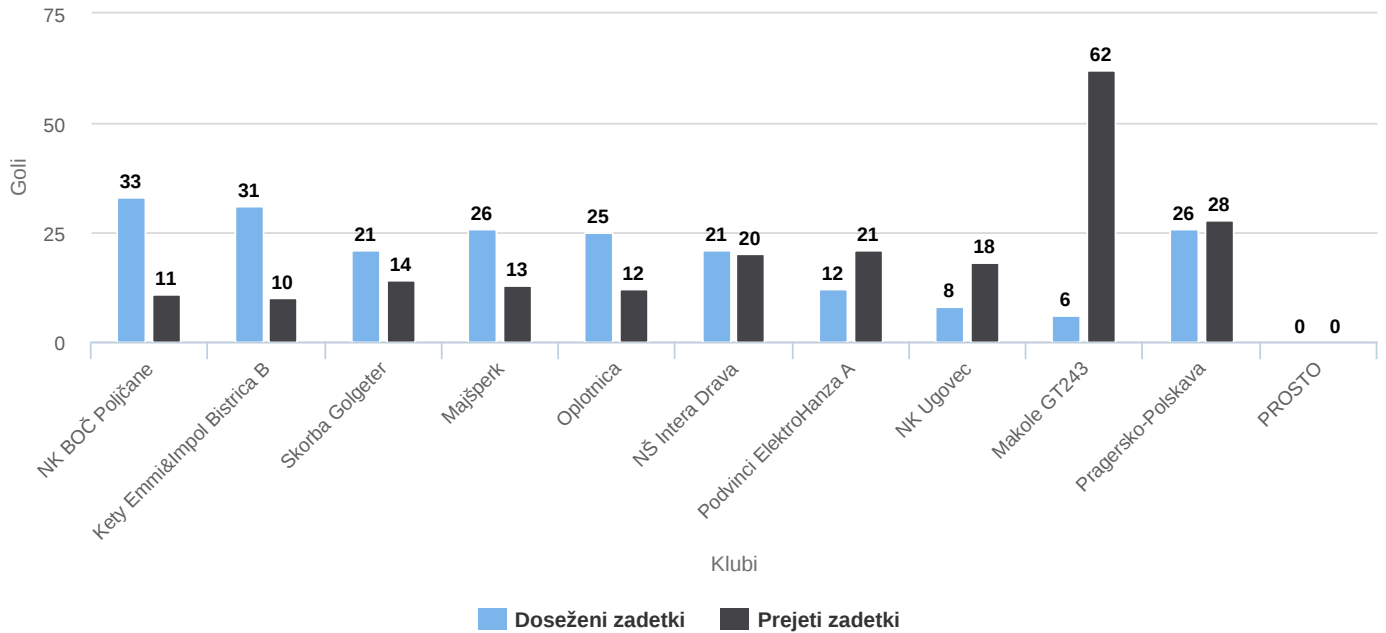

Statistični pregled tekmovanj

Mlajši dečki 2. razred Zahod MNZ Ptuj 2024/25

10.11.2024

Število doseženih in prejetih zadetkov po klubih

Število doseženih in prejetih zadetkov po klubih