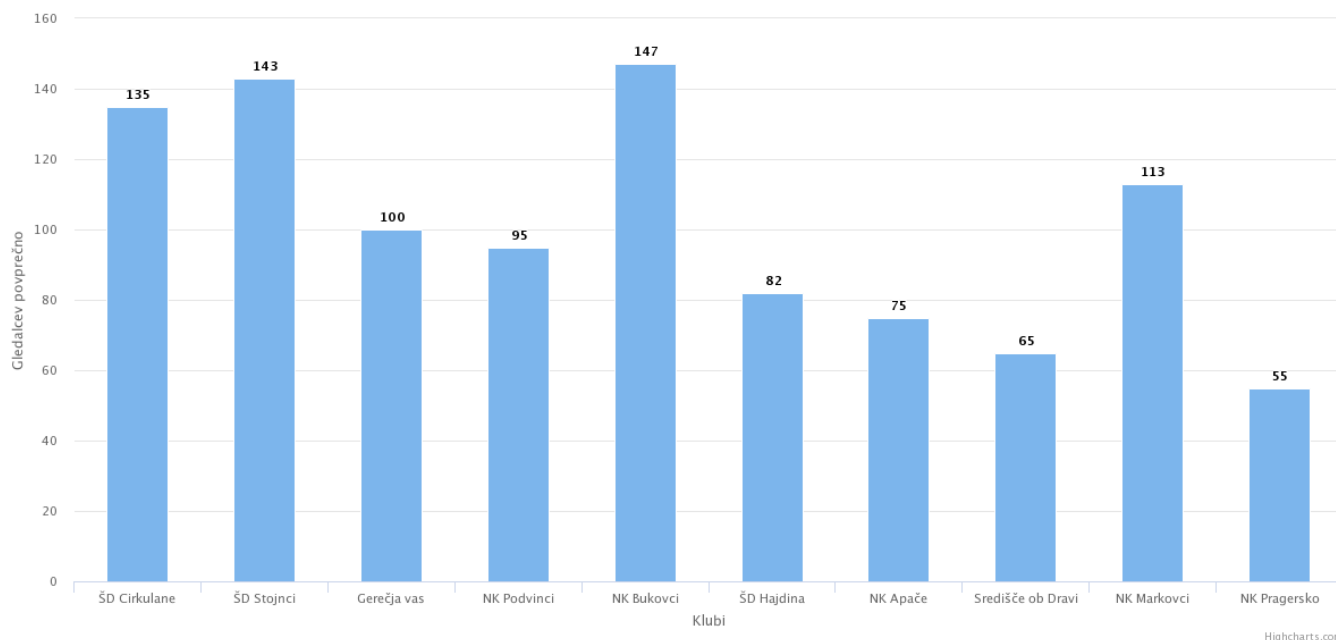

Super liga MNZ PTUJ 2017/18

13.11.2017

	Gledalcev	Gledalcev povprečno	Doseženi zadetki	Prejeti zadetki	Rumeni kartoni	Rdeči kartoni	Doma	V gosteh
ŠD Cirkulane	810	135	25	13	27	1	12	11
ŠD Stojnci	860	143	21	14	33	4	13	10
Gerečja vas	600	100	22	16	26	0	15	8
NK Podvinci	570	95	22	12	32	0	12	7
NK Bukovci	880	147	23	21	24	1	7	11
ŠD Hajdina	490	82	24	22	25	0	12	5
NK Apače	450	75	23	23	30	1	12	4
Središče ob Dravi	390	65	19	25	27	2	10	6
NK Markovci	680	113	15	30	26	0	3	5
NK Pragersko	330	55	18	36	32	3	2	1
Skupaj	6060		212	212	282	12		
Povprečno na tekmo	101		3,53	3,53	4,70	0,20		

Povprečno število gledalcev na domačih tekmah

Povprečno število gledalcev na domačih tekmah