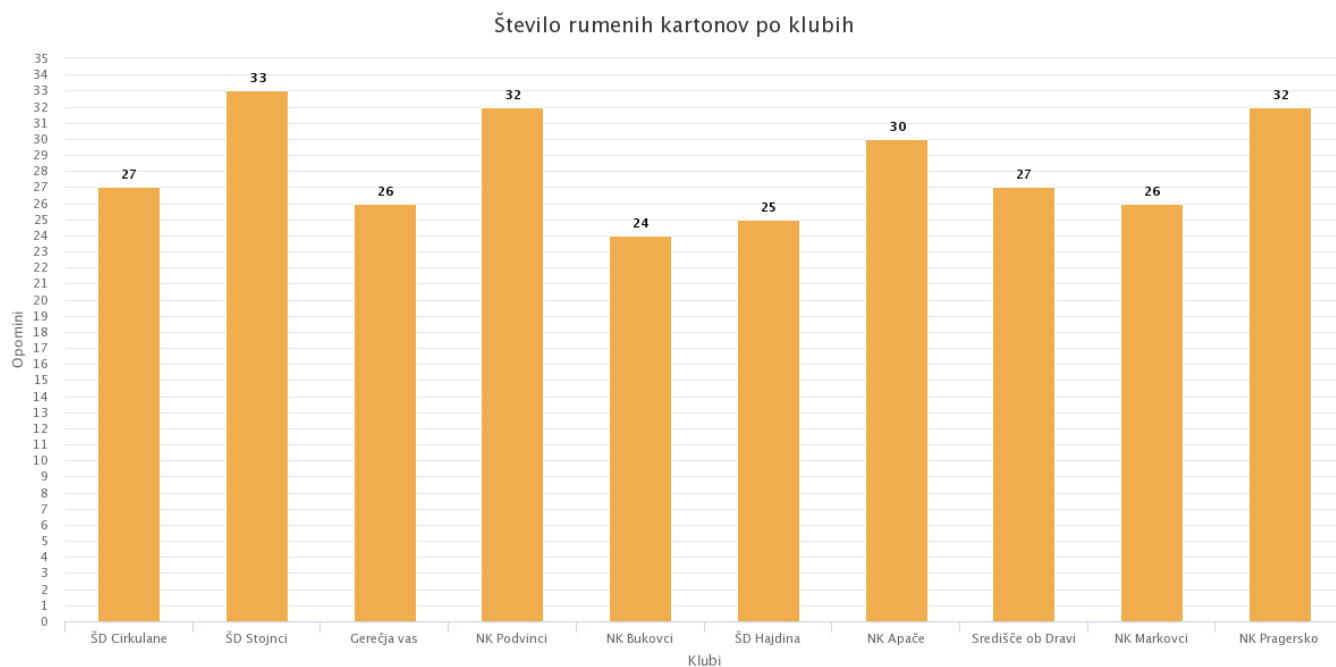

Povprečno število gledalcev na domačih tekmah

Povprečno število gledalcev na domačih tekmah

Super liga MNZ PTUJ 2017/18

13.11.2017

Število doseženih in prejetih zadetkov po klubih

Highcharts.com

Število rumenih kartonov po klubih