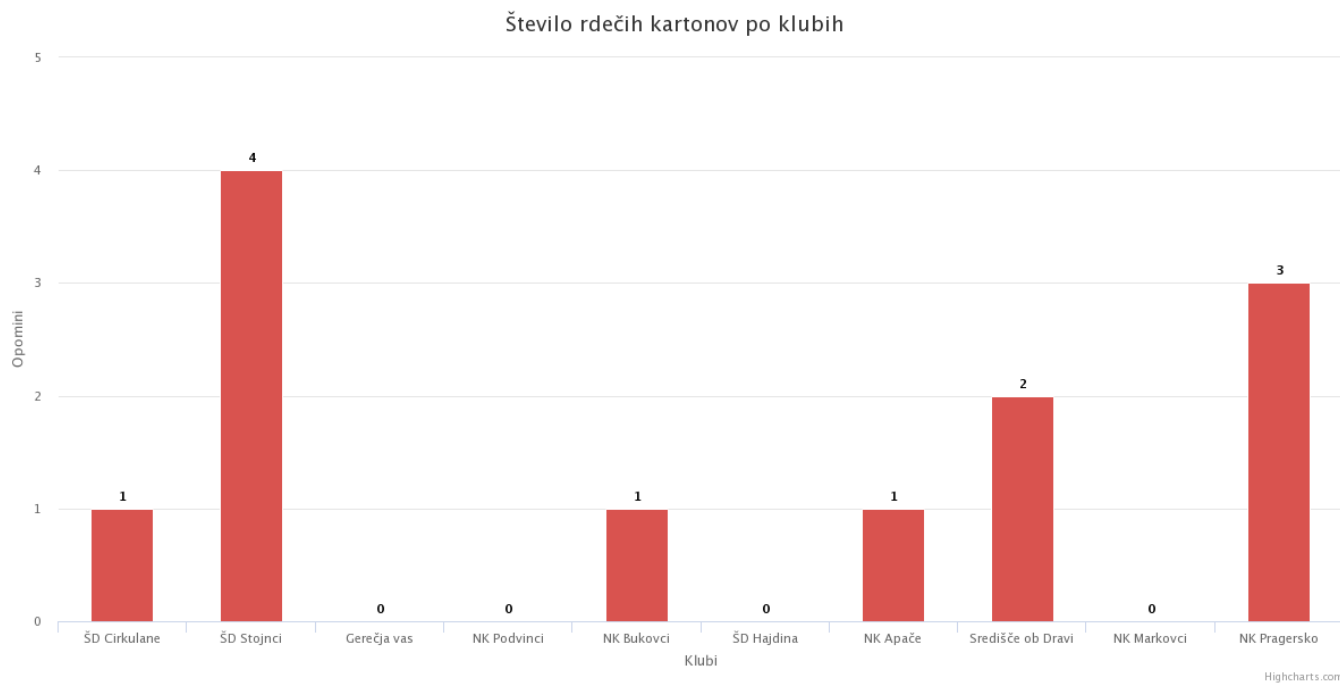

Super liga MNZ PTUJ 2017/18

13.11.2017

Število rdečih kartonov po klubih