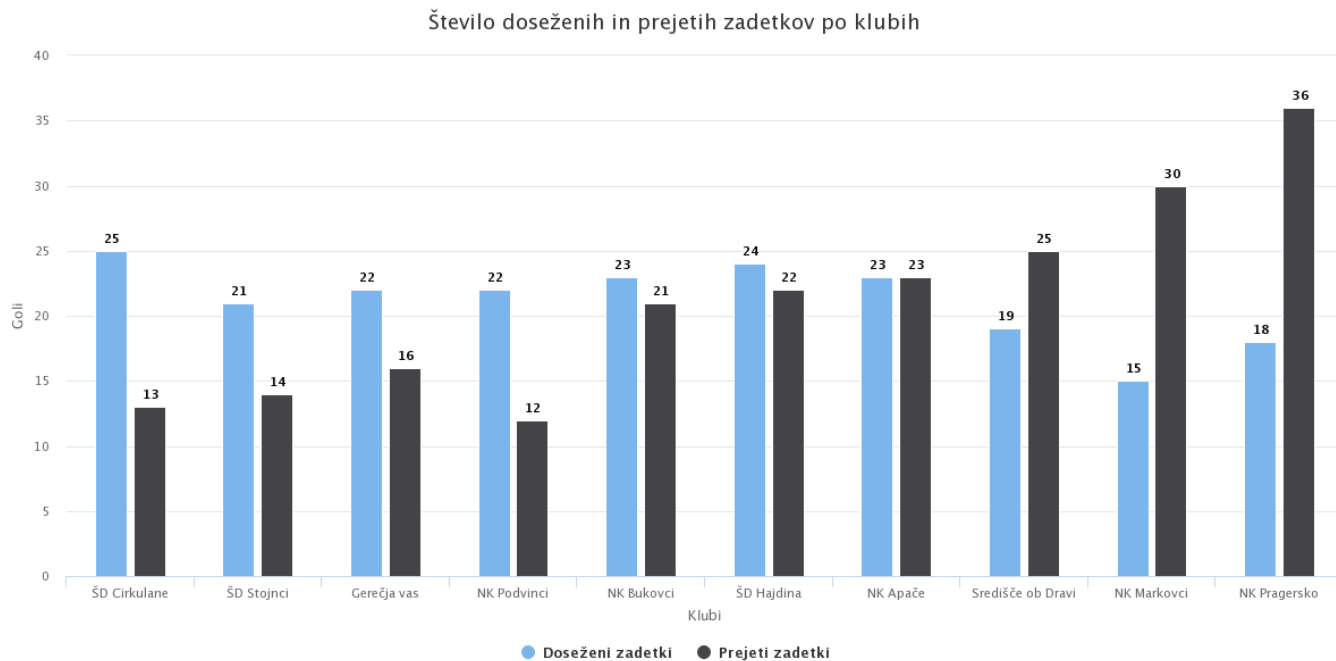

Povprečno število gledalcev na domačih tekmah

Povprečno število gledalcev na domačih tekmah

Super liga MNZ PTUJ 2017/18

13.11.2017

Število doseženih in prejetih zadetkov po klubih

Highcharts.com

Število rumenih kartonov po klubih