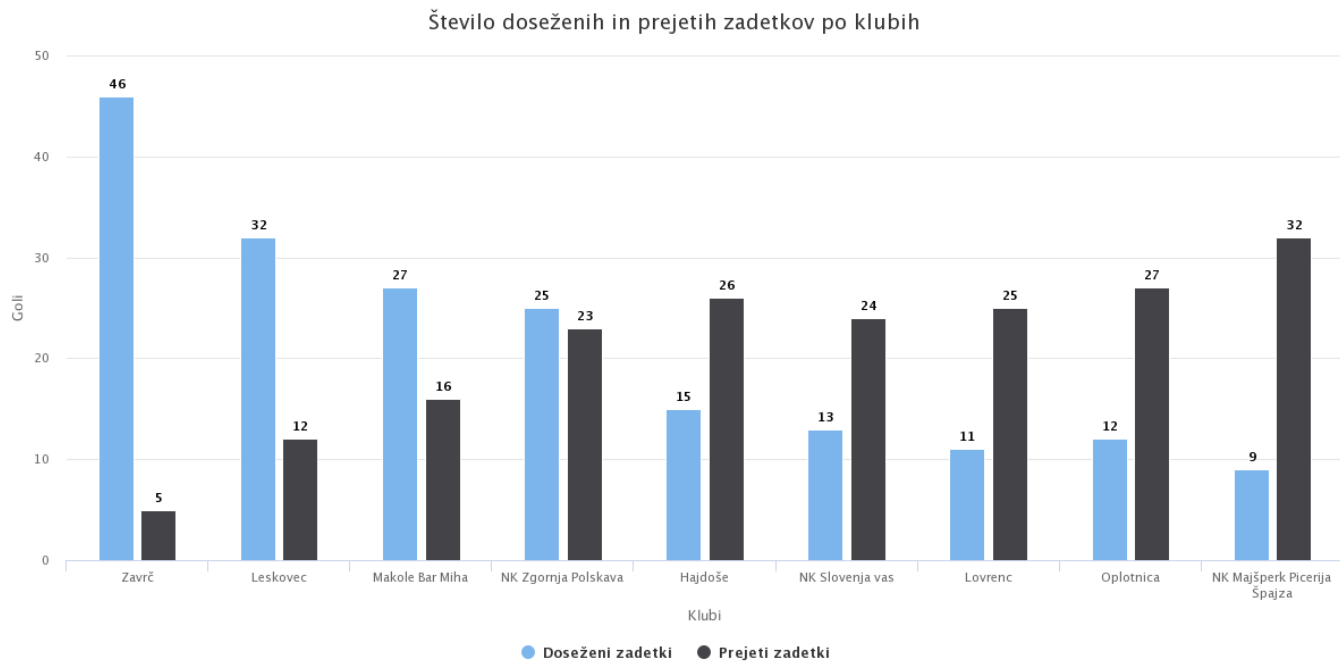

Člani - 2.razred MNZ Ptuj 2017/18

13.11.2017

Število doseženih in prejetih zadetkov po klubih