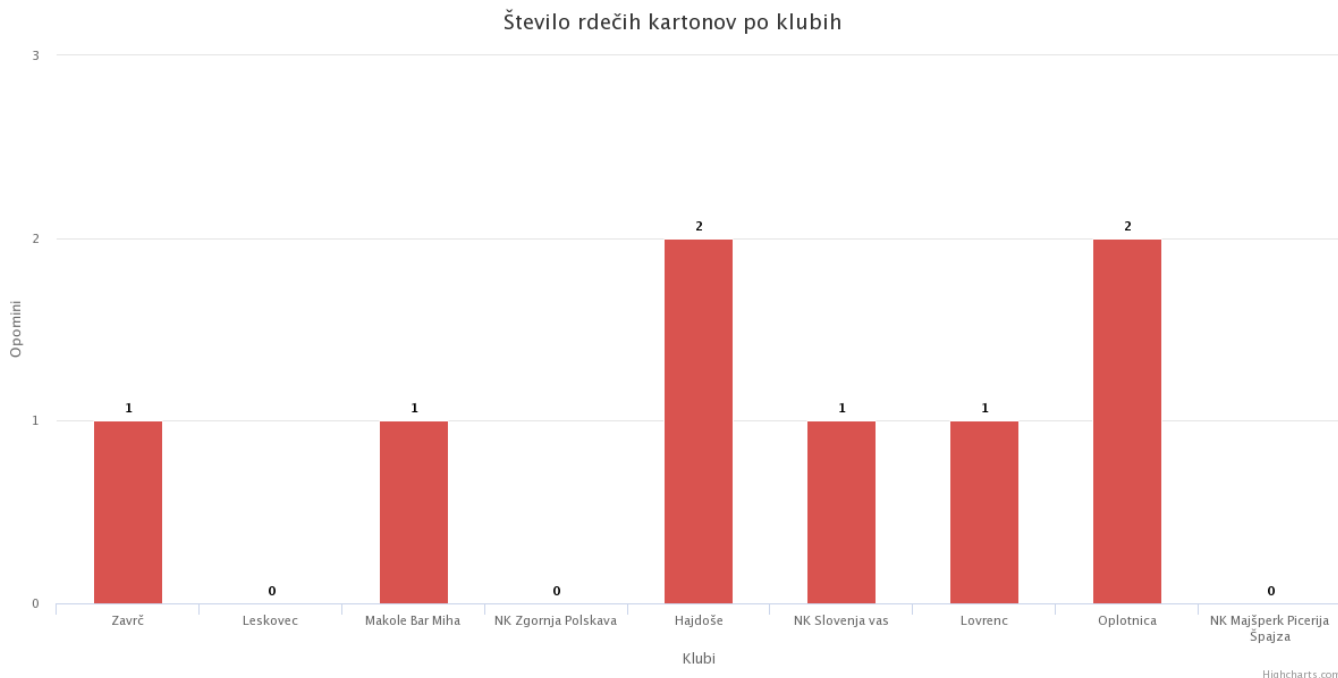

Člani - 2.razred MNZ Ptuj 2017/18

13.11.2017

Število rdečih kartonov po klubih