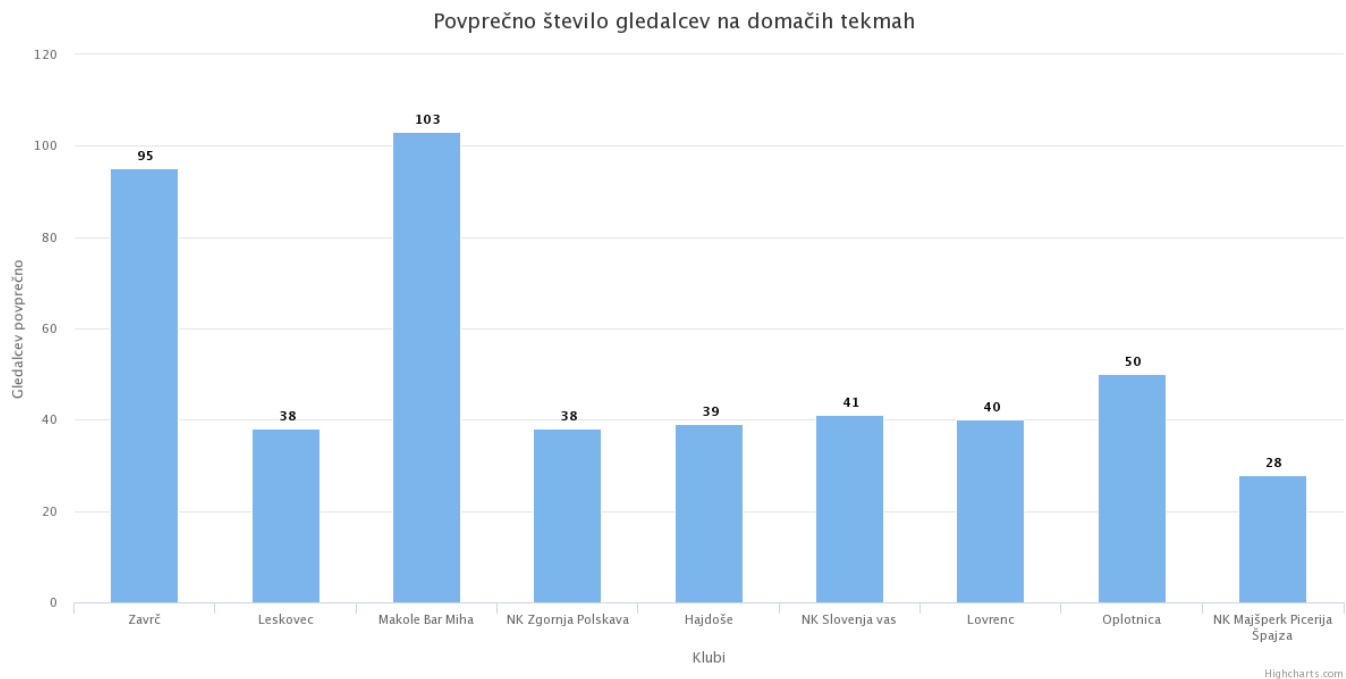

Člani - 2.razred MNZ Ptuj 2017/18

13.11.2017

	Gledalcev	Gledalcev povprečno	Doseženi zasedki	Prejeti zasedki	Rumeni kartoni	Rdeči kartoni	Doma	V gosteh
Zavrč	380	95	46	5	12	1	12	12
Leskovec	150	38	32	12	11	0	9	12
Makole Bar Miha	413	103	27	16	12	1	7	9
NK Zgornja Polskava	150	38	25	23	19	0	9	4
Hajdoše	155	39	15	26	12	2	3	6
NK Slovenja vas	165	41	13	24	18	1	6	3
Lovrenc	160	40	11	25	20	1	3	4
Oplotnica	200	50	12	27	16	2	1	1
NK Majšperk Picerija Špajza	110	28	9	32	8	0	4	-6
Skupaj	1883		190	190	128	8		
Povprečno na tekmo	52		5,28	5,28	3,56	0,22		

Povprečno število gledalcev na domačih tekmah