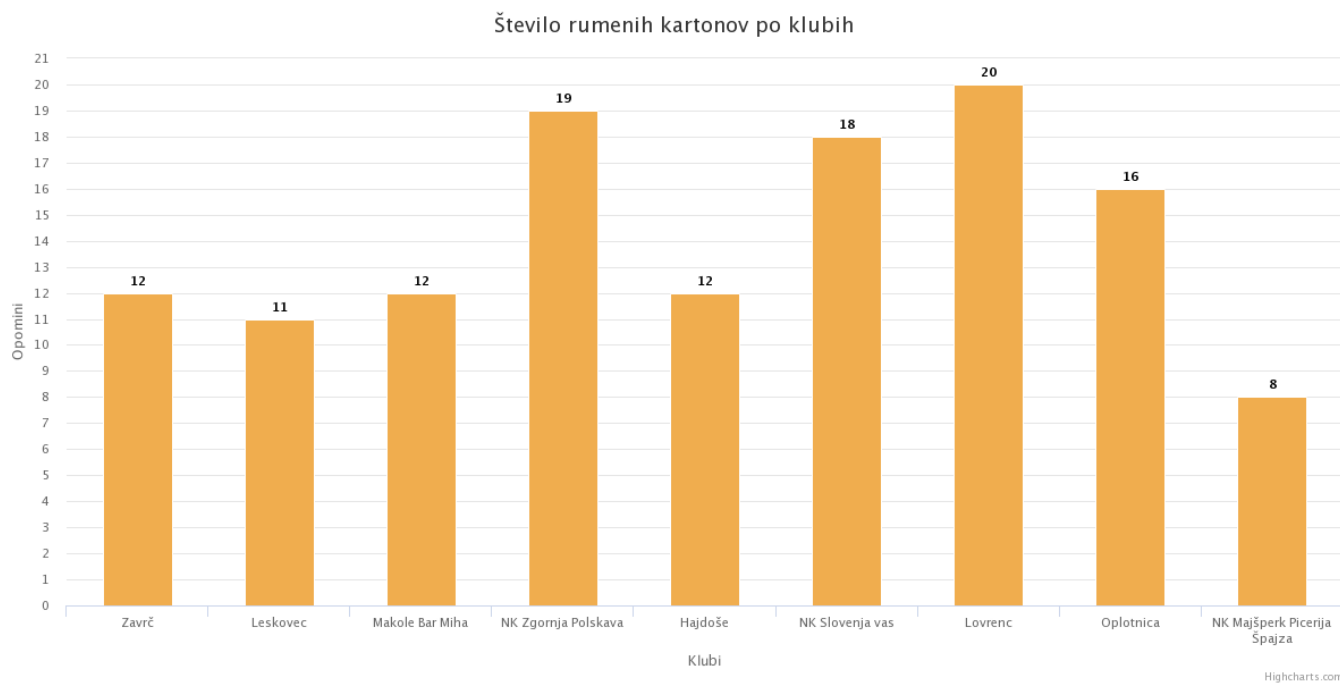

Povprečno število gledalcev na domačih tekmah

Člani - 2.razred MNZ Ptuj 2017/18

13.11.2017

Število doseženih in prejetih zadetkov po klubih

Število rumenih kartonov po klubih

Člani - 2.razred MNZ Ptuj 2017/18