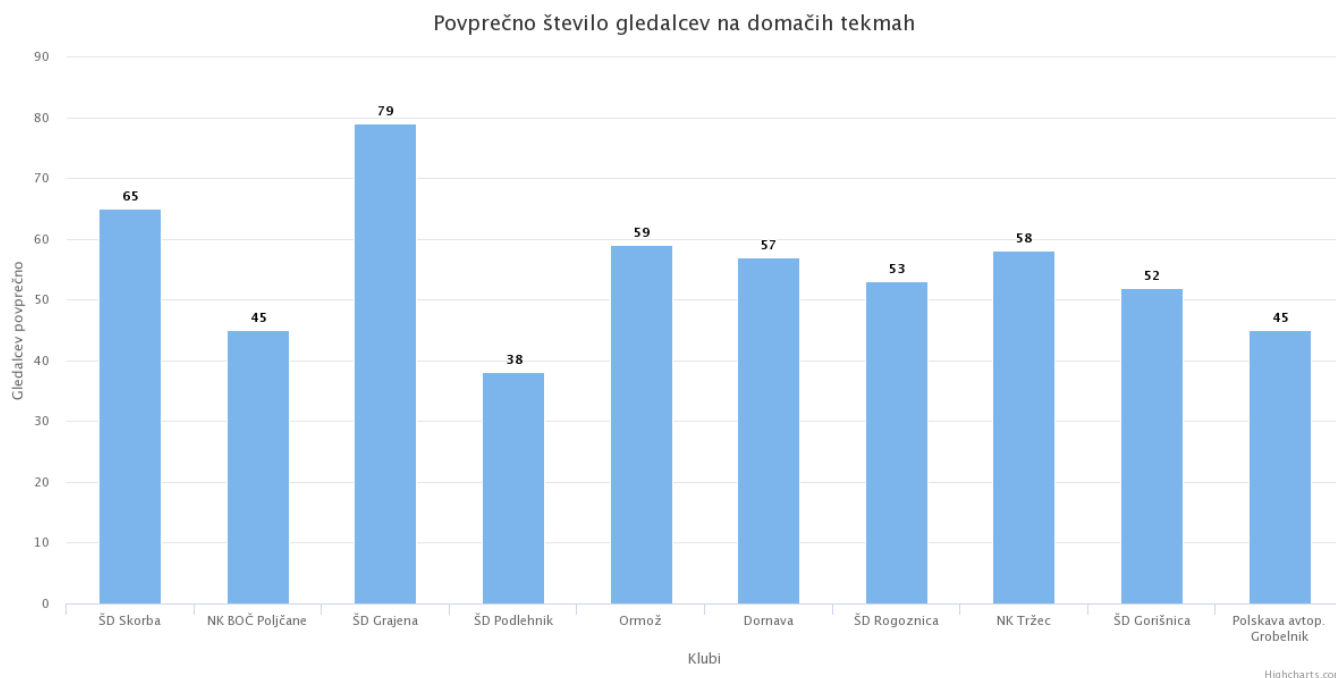

Člani - 1.razred MNZ PTUJ 2017/18

13.11.2017

	Gledalcev	Gledalcev povprečno	Doseženi zasedki	Prejeti zasedki	Rumeni kartoni	Rdeči kartoni	Doma	V gosteh
ŠD Skorba	390	65	35	20	34	2	18	10
NK BOČ Poljčane	270	45	29	13	23	4	9	15
ŠD Grajena	472	79	41	30	35	1	15	7
ŠD Podlehnik	230	38	23	23	24	0	13	4
Ormož	355	59	23	28	17	2	8	6
Dornava	340	57	17	25	31	5	9	5
ŠD Rogoznica	320	53	27	17	23	2	13	0
NK Tržec	350	58	20	29	32	2	6	7
ŠD Gorišnica	310	52	21	29	28	1	8	4
Polskava avtop. Grobelnik	270	45	15	37	28	0	1	6
Skupaj	3307		251	251	275	19		
Povprečno na tekmo	55		4,18	4,18	4,58	0,32		

Povprečno število gledalcev na domačih tekmah