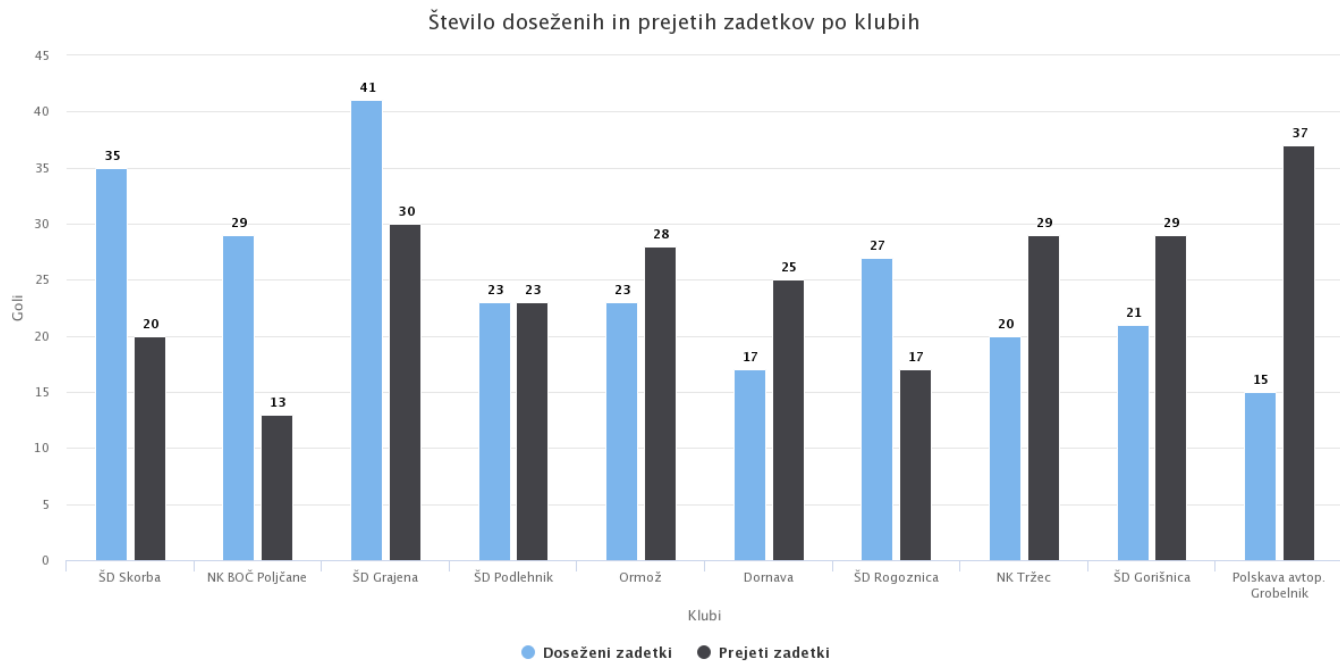

Člani - 1.razred MNZ PTUJ 2017/18

13.11.2017

Število doseženih in prejetih zadetkov po klubih