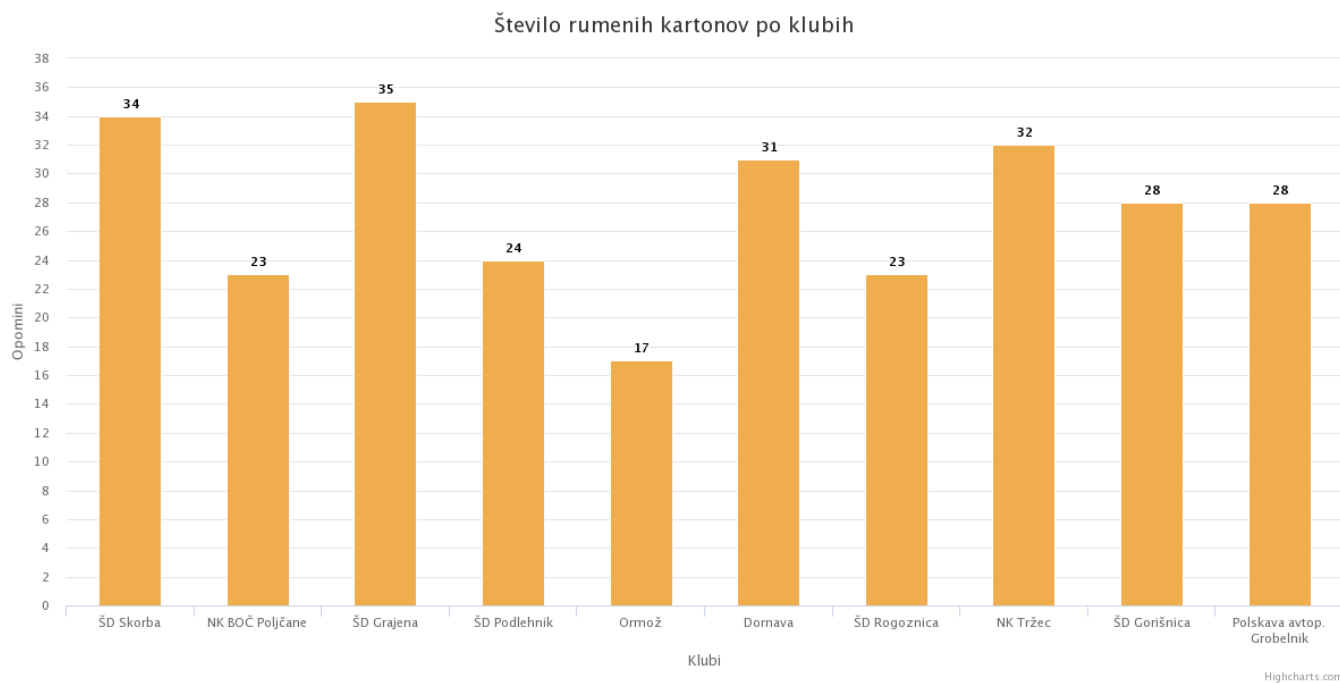

Povprečno število gledalcev na domačih tekmah

Člani - 1.razred MNZ PTUJ 2017/18

13.11.2017

Število doseženih in prejetih zadetkov po klubih

Število rumenih kartonov po klubih

Člani - 1.razred MNZ PTUJ 2017/18