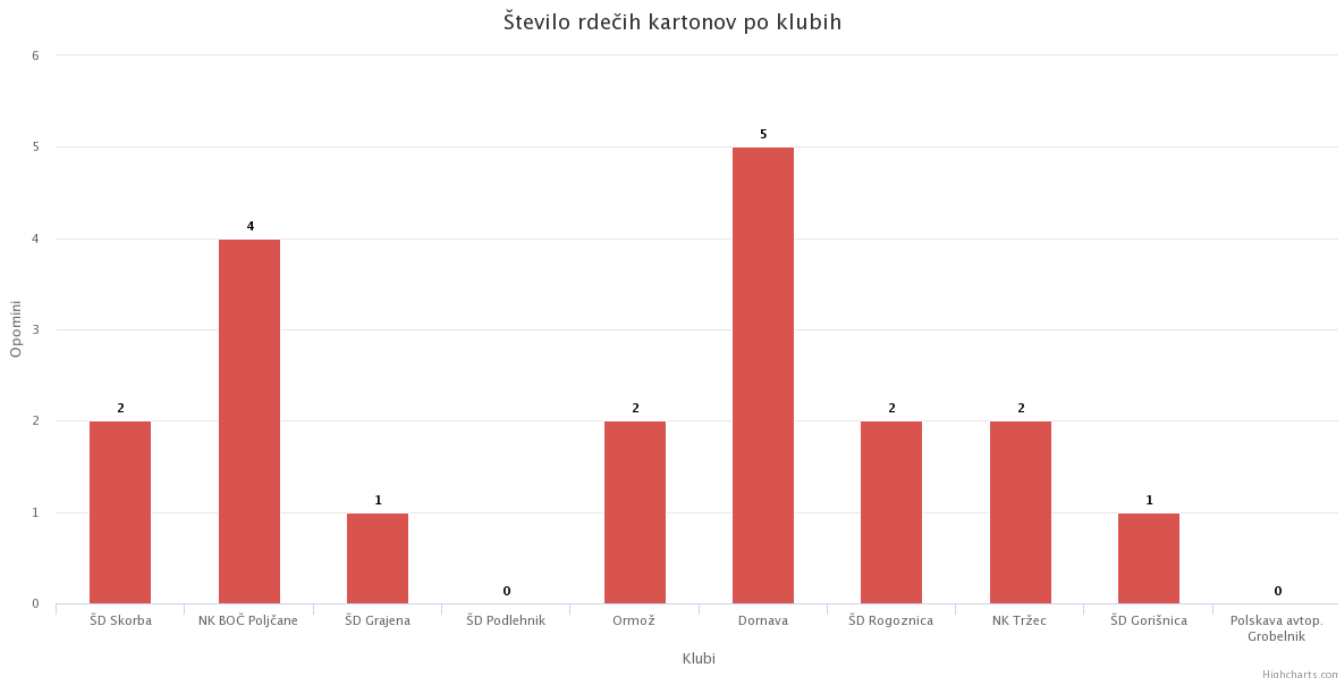

Člani - 1.razred MNZ PTUJ 2017/18

13.11.2017

Število rdečih kartonov po klubih