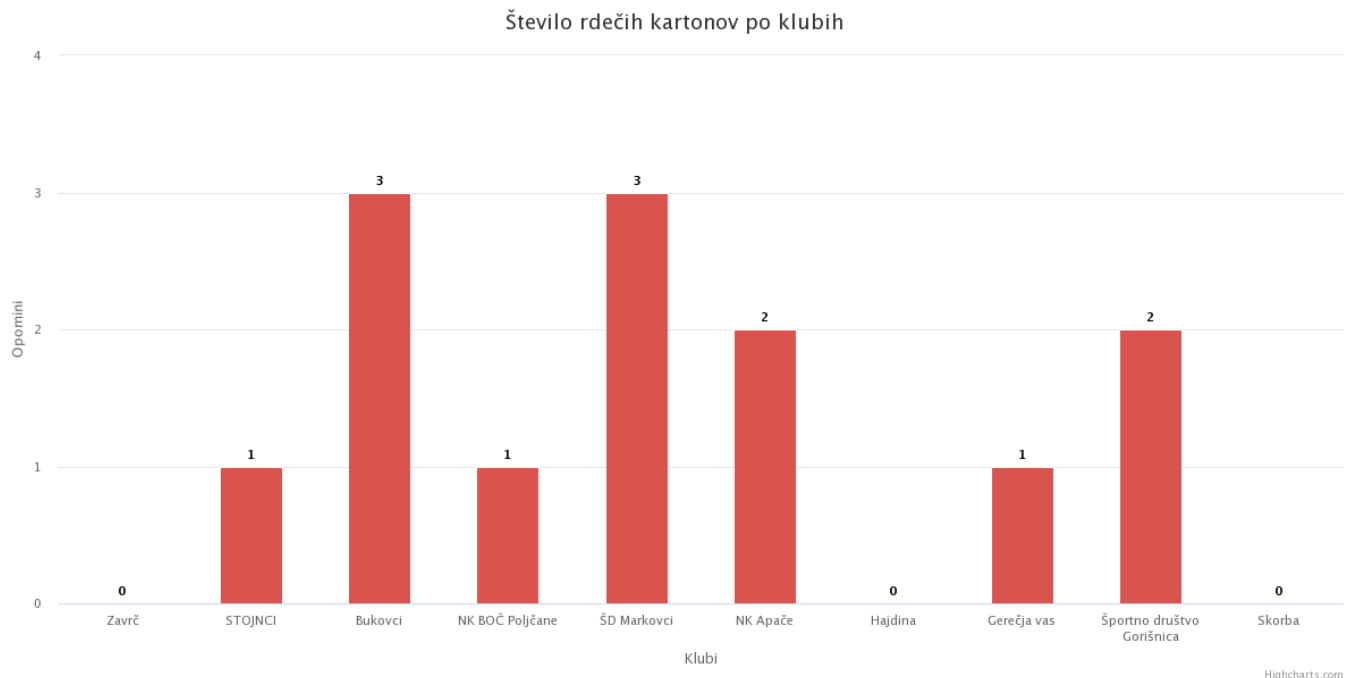

Število rdečih kartonov po klubih

Osvojene točke po klubih - doma in v gosteh