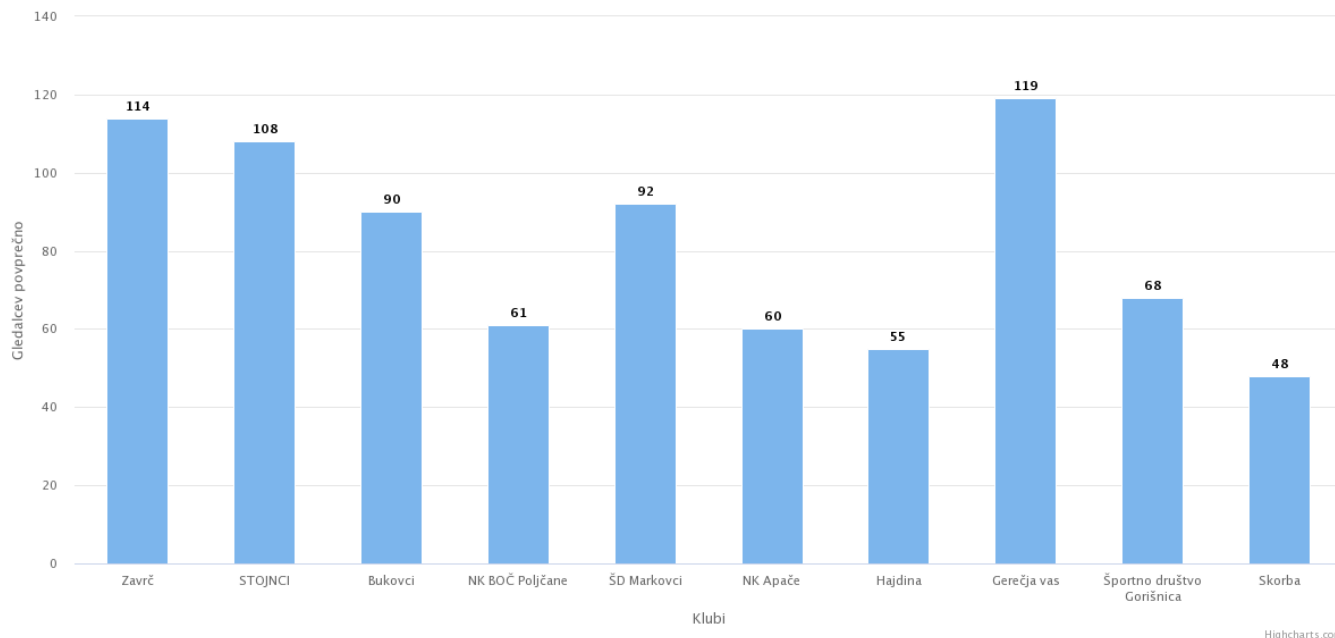

Statistični pregled tekmovanj

Super liga MNZ PTUJ 2020/21

01.11.2020

	Gledalcev	Gledalcev povprečno	Doseženi zasedki	Prejeti zasedki	Rumeni kartoni	Rdeči kartoni	Doma	V gosteh
Zavrč	571	114	32	5	17	0	15	12
STOJNCI	541	108	21	18	21	1	12	6
Bukovci	361	90	20	19	23	3	12	4
NK BOČ Poljčane	245	61	18	10	17	1	9	6
ŠD Markovci	461	92	26	20	27	3	12	3
NK Apače	241	60	17	25	15	2	4	6
Hajdina	221	55	17	19	19	0	3	4
Gerečja vas	475	119	11	19	17	1	1	6
Športno društvo Gorišnica	271	68	7	28	20	2	4	3
Skorba	190	48	14	20	23	0	3	1
Skupaj	3577		183	183	199	13		
Povprečno na tekmo	83		4,26	4,26	4,63	0,30		

Povprečno število gledalcev na domačih tekmah

Povprečno število gledalcev na domačih tekmah